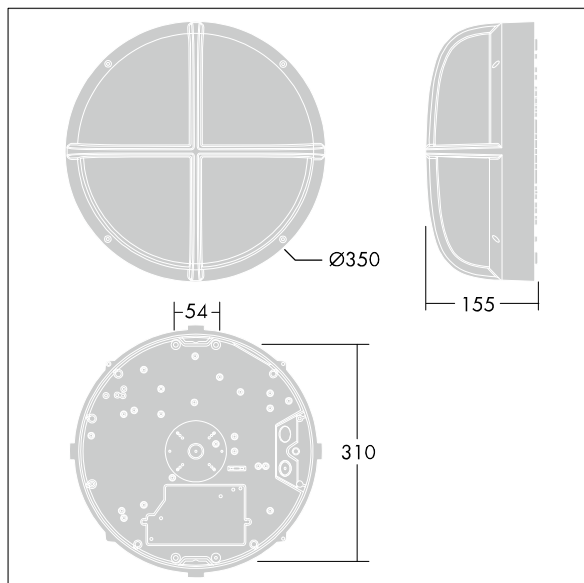

## EyeKon LED

Rond, schokbestendig LED wandarmatuur. niet stuurbaar voorschakelapparatuur Noodverlichtingscircuit, manuele test (3uur). Klasse I elektrisch, IP65, IK10. Behuizing: groot formaat, gegoten aluminium (LM6), poedergelakt antraciet. Afdekking: opaal polycarbonaat (PC) met gegoten aluminium vizier kenmerk. Elektrische verbinding via 4 x 2 x 2.5mm<sup>2</sup> aansluitdoos. Met geïntegreerde bewegingssensor voor corridor functie controle (master). Compleet met 3000K LED

Afmetingen Ø340 x 155 mm

Armatuurvermogen: 11 W

Gewicht: 3,44 kg

TLG\_EYKN\_F\_LGVSANTHOP.jpg

TLG\_EYKN\_M\_LGE.wmf

Dit product bevat een lichtbron van energie-efficiëntieklasse C.

De met een \* aangeduide waarden zijn nominale waarden. Thorn maakt gebruik van beproefde componenten van toonaangevende leveranciers, maar er kunnen zich echter geïsoleerde gevallen van technologie-gerelateerde storingen van individuele LED's voordoen gedurende de nominale levensduur van het product. Internationale normen bepalen de tolerantie in de initiële flux en de aangesloten belasting op  $\pm 10\%$ . Tenzij anders aangegeven, gelden de waarden voor een omgevingstemperatuur van 25°C.