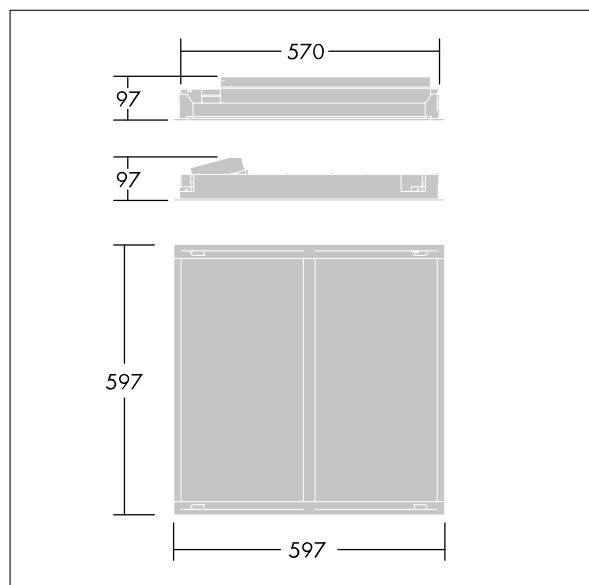

IQ Wave

Ingebouwde en modulaire direct led-armatuur.
Elektronisch, DALI dimbare aansturing (onbekend).
elektrische Klasse I, IP44_IP20, IK03. Element: zeer weerspiegelend staal. Frame en muurbeugels: polycarbonaat (PC). Diffusor: polycarbonaat (PC) met aluminium warmteafleiding.
Voorschakelapparatuur: poedergelakt wit staal. Geschikt voor ingelegde of opgetrokken installatie (met accessoire).
Geïntegreerde mini-sensa kop voor volledige aanwezigheids-, daglicht- en remote sturing. Compleet met 3000K LED

Afmetingen 597 x 597 x 97 mm
Armatuurvermogen: 40 W
Lichtstroom van armatuur: 4050 lm
Lichtrendement van armatuur: 101 lm/W
Gewicht: 3,9 kg

TLG_IQWV_F_PDBCEILING.jpg

TLG_IQWV_M_600.wmf

Dit product bevat een lichtbron van energie-efficiëntieklasse D.