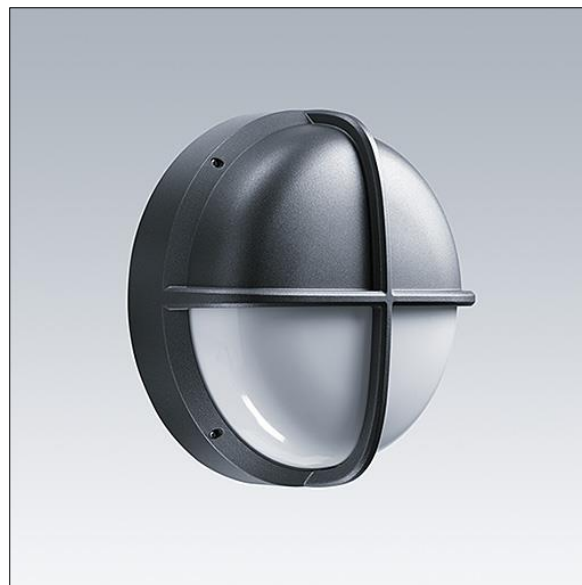

EyeKon LED

96628456 EYE VS LED700-830 HF S ANT

THORN

EN 55015	IP65	IK10					850°C	T _a -20 +35
-------------	------	------	--	--	--	--	-------	---------------------------

EyeKon LED

Rond, schokbestendig LED wandarmatuur. niet stuurbaar voorschakelapparatuur (onbekend), Klasse I elektrisch, IP65, IK10. Behuizing: klein formaat, gegoten aluminium (LM6), poedergelakt antraciet. Afdekking: opaal polycarbonaat (PC) met gegoten aluminium vizier kenmerk. Elektrische verbinding via 3 x 2 x 2.5mm² aansluitdoos. Compleet met 3000K LED

Afmetingen Ø285 x 150 mm

Armatuurvermogen: 11 W

Gewicht: 2,5 kg

TLG_EYKN_F_SMVSANTHOP.jpg

TLG_EYKN_M_SML.wmf

Dit product bevat een lichtbron van energie-efficiëntieklasse C.

De met een * aangeduide waarden zijn nominale waarden. Thorn maakt gebruik van beproefde componenten van toonaangevende leveranciers, maar er kunnen zich echter geïsoleerde gevallen van technologie-gerelateerde storingen van individuele LED's voordoen gedurende de nominale levensduur van het product. Internationale normen bepalen de tolerantie in de initiële flux en de aangesloten belasting op $\pm 10\%$. Tenzij anders aangegeven, gelden de waarden voor een omgevingstemperatuur van 25°C.