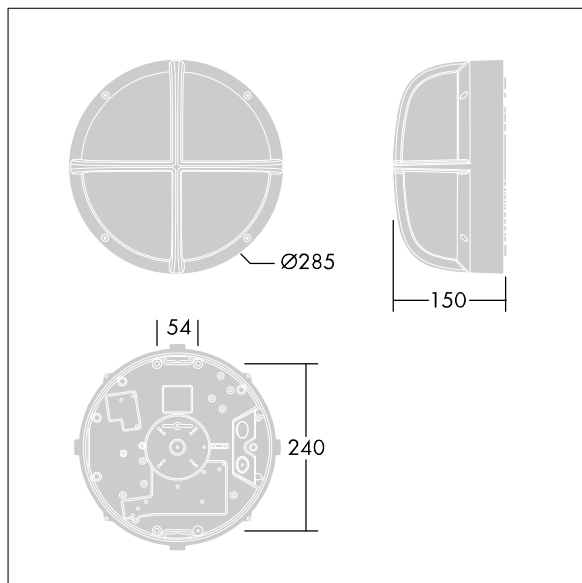

EyeKon LED

THORN

96665956 EYE BE LED1100-830 HF S ANT

EN 55015	IP65	IK10	⊕	CE			850°C	T _a -20 +35
-------------	------	------	---	----	--	--	-------	---------------------------

EyeKon LED

Rond, schokbestendig LED wandarmatuur. niet stuurbaar voorschakelapparatuur (onbekend), Klasse I elektrisch, IP65, IK10. Behuizing: klein formaat, gegoten aluminium (LM6), poedergelakt antraciet. Afdekking: opaal polycarbonaat (PC) met gegoten aluminium ring kenmerk. Elektrische verbinding via 3 x 2 x 2.5mm² aansluitdoos. Compleet met 3000K LED

Afmetingen Ø285 x 150 mm

Armatuurvermogen: 11 W

Gewicht: 2,3 kg

TLG_EYKN_F_SMBEZANTHOP.jpg

TLG_EYKN_M_SML.wmf

Dit product bevat een lichtbron van energie-efficiëntieklasse C.

De met een * aangeduide waarden zijn nominale waarden. Thorn maakt gebruik van beproefde componenten van toonaangevende leveranciers, maar er kunnen zich echter geïsoleerde gevallen van technologie-gerelateerde storingen van individuele LED's voordoen gedurende de nominale levensduur van het product. Internationale normen bepalen de tolerantie in de initiële flux en de aangesloten belasting op $\pm 10\%$. Tenzij anders aangegeven, gelden de waarden voor een omgevingstemperatuur van 25°C.