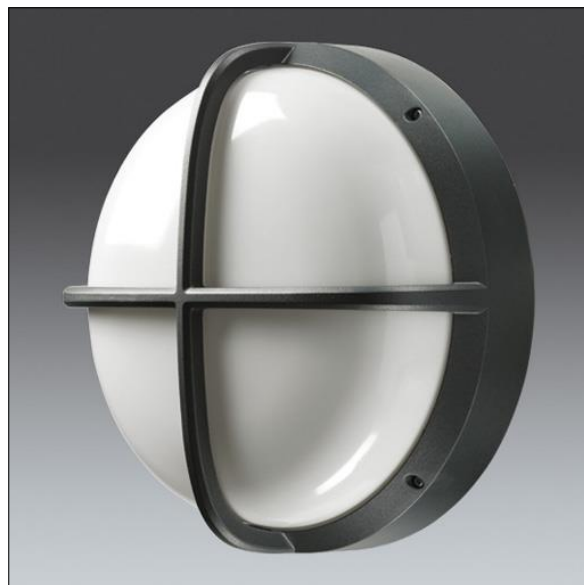

EyeKon LED

96665955 EYE CR LED950-830 HF S ANT

THORN

EN 55015	IP65	IK10					850°C	T _a -20 +35
-------------	------	------	--	--	--	--	-------	---------------------------

EyeKon LED

Rond, schokbestendig LED wandarmatuur. niet stuurbaar voorschakelapparatuur (onbekend), Klasse I elektrisch, IP65, IK10. Behuizing: klein formaat, gegoten aluminium (LM6), poedergelakt antraciet. Afdekking: opaal polycarbonaat (PC) met gegoten aluminium dwars kenmerk. Elektrische verbinding via 3 x 2 x 2.5mm² aansluitdoos. Compleet met 3000K LED

Afmetingen Ø285 x 150 mm

Armatuurvermogen: 11 W

Gewicht: 2,5 kg

TLG_EYKN_F_SMCRSANTHOP.jpg

TLG_EYKN_M_SML.wmf

Dit product bevat een lichtbron van energie-efficiëntieklasse C.

De met een * aangeduide waarden zijn nominale waarden. Thorn maakt gebruik van beproefde componenten van toonaangevende leveranciers, maar er kunnen zich echter geïsoleerde gevallen van technologie-gerelateerde storingen van individuele LED's voordoen gedurende de nominale levensduur van het product. Internationale normen bepalen de tolerantie in de initiële flux en de aangesloten belasting op $\pm 10\%$. Tenzij anders aangegeven, gelden de waarden voor een omgevingstemperatuur van 25°C.