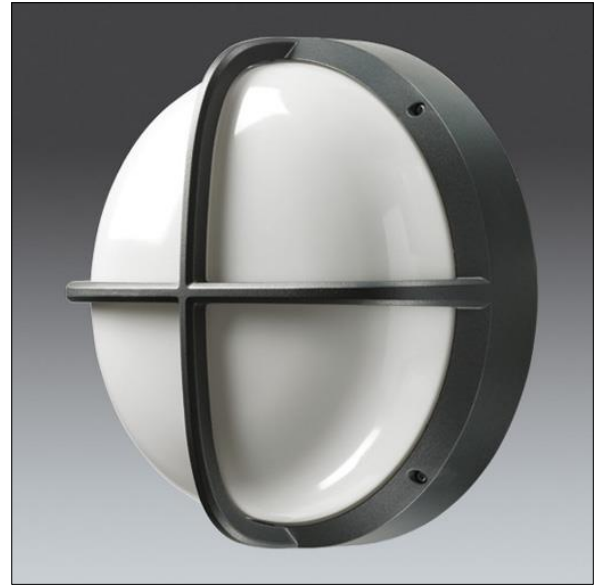

EyeKon LED

96665953 EYE CR LED600-830 HF S ANT

THORN

EN 55015	IP65	IK10					850°C	T _a -20 +35
-------------	------	------	--	--	--	--	-------	---------------------------

EyeKon LED

Rond, schokbestendig LED wandarmatuur. niet stuurbaar voorschakelapparatuur (onbekend), Klasse I elektrisch, IP65, IK10. Behuizing: klein formaat, gegoten aluminium (LM6), poedergelakt antraciet. Afdekking: opaal polycarbonaat (PC) met gegoten aluminium dwars kenmerk. Elektrische verbinding via 3 x 2 x 2.5mm² aansluitdoos. Compleet met 3000K LED

Afmetingen Ø285 x 150 mm

Armatuurvermogen: 7 W

Gewicht: 2,5 kg

TLG_EYKN_F_SMCRSANTHOP.jpg

TLG_EYKN_M_SML.wmf

Dit product bevat een lichtbron van energie-efficiëntieklasse C.

De met een * aangeduide waarden zijn nominale waarden. Thorn maakt gebruik van beproefde componenten van toonaangevende leveranciers, maar er kunnen zich echter geïsoleerde gevallen van technologie-gerelateerde storingen van individuele LED's voordoen gedurende de nominale levensduur van het product. Internationale normen bepalen de tolerantie in de initiële flux en de aangesloten belasting op $\pm 10\%$. Tenzij anders aangegeven, gelden de waarden voor een omgevingstemperatuur van 25°C.