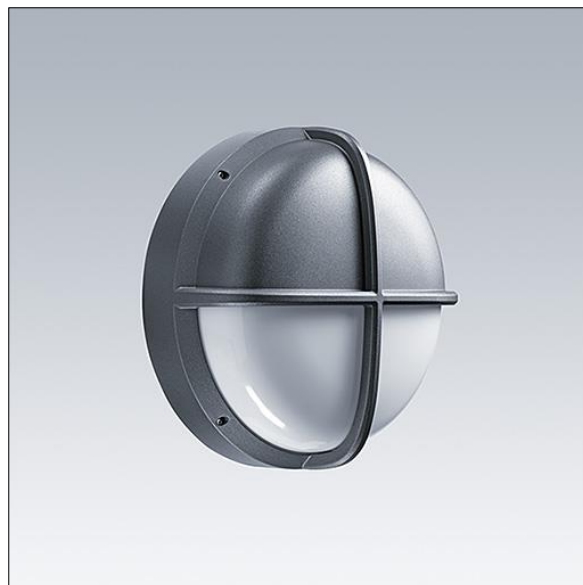

EyeKon LED

THORN

96665903 EYE VS LED1000-840 MWS L ANT

EN 55015	IP65	IK10					850°C	T _a -20 +35
-------------	------	------	--	--	--	--	-------	---------------------------

EyeKon LED

Rond, schokbestendig LED wandarmatuur. niet stuurbaar voorschakelapparaat (onbekend). Klasse I elektrisch, IP65, IK10. Behuizing: groot formaat, gegoten aluminium (LM6), poedergelakt antraciet. Afdekking: opaal polycarbonaat (PC) met gegoten aluminium vizier kenmerk. Elektrische verbinding via 3 x 2 x 2.5mm² aansluitdoos. Met geïntegreerde bewegingssensor voor aan/uit bediening. Compleet met 4000K LED

Afmetingen Ø340 x 155 mm

Armatuurvermogen: 16 W

Gewicht: 3,6 kg

TLG_EYKN_F_LGVSANTHOP.jpg

TLG_EYKN_M_LGE.wmf

Dit product bevat een lichtbron van energie-efficiëntieklasse C.

De met een * aangeduide waarden zijn nominale waarden. Thorn maakt gebruik van beproefde componenten van toonaangevende leveranciers, maar er kunnen zich echter geïsoleerde gevallen van technologie-gerelateerde storingen van individuele LED's voordoen gedurende de nominale levensduur van het product. Internationale normen bepalen de tolerantie in de initiële flux en de aangesloten belasting op $\pm 10\%$. Tenzij anders aangegeven, gelden de waarden voor een omgevingstemperatuur van 25°C.