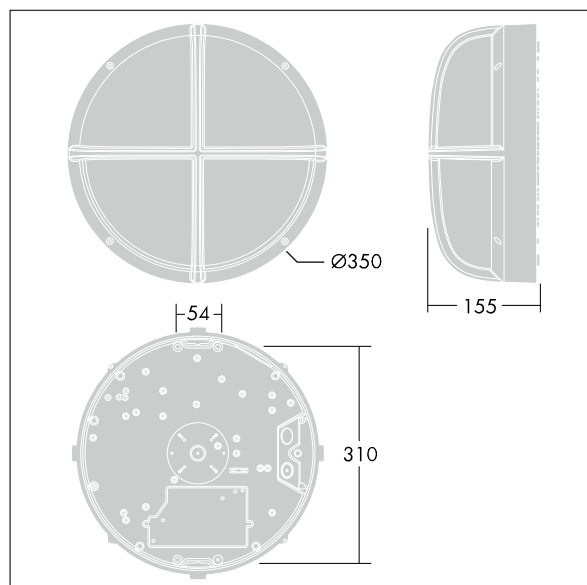

EyeKon LED

THORN

96665903 EYE VS LED1000-840 MWS L ANT

EN 55015	IP65	IK10					850°C	T _a -20 +35
-------------	------	------	--	--	--	--	-------	---------------------------

EyeKon LED

Rond, schokbestendig LED wandarmatuur. niet stuurbaar voorschakelapparaat (onbekend). Klasse I elektrisch, IP65, IK10. Behuizing: groot formaat, gegoten aluminium (LM6), poedergelakt antraciet. Afdekking: opaal polycarbonaat (PC) met gegoten aluminium vizier kenmerk. Elektrische verbinding via 3 x 2 x 2.5mm² aansluitdoos. Met geïntegreerde bewegingssensor voor aan/uit bediening. Compleet met 4000K LED

Afmetingen Ø340 x 155 mm

Armatuurvermogen: 16 W

Gewicht: 3,6 kg

TLG_EYKN_F_LGVSANTHOP.jpg

TLG_EYKN_M_LGE.wmf

Dit product bevat een lichtbron van energie-efficiëntieklasse C.

De met een * aangeduide waarden zijn nominale waarden. Thorn maakt gebruik van beproefde componenten van toonaangevende leveranciers, maar er kunnen zich echter geïsoleerde gevallen van technologie-gerelateerde storingen van individuele LED's voordoen gedurende de nominale levensduur van het product. Internationale normen bepalen de tolerantie in de initiële flux en de aangesloten belasting op $\pm 10\%$. Tenzij anders aangegeven, gelden de waarden voor een omgevingstemperatuur van 25°C.