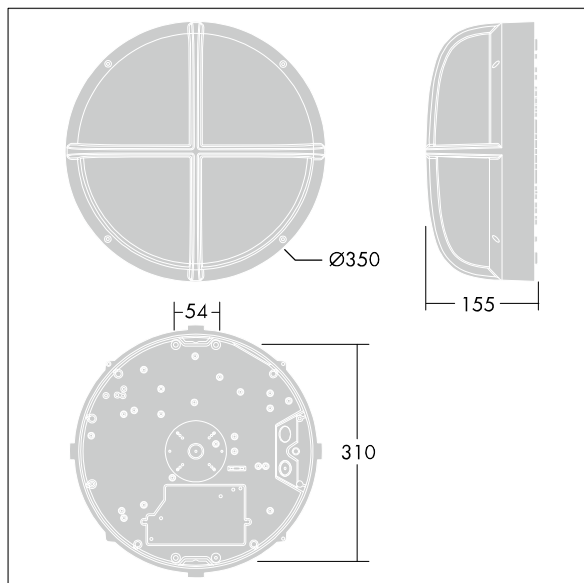

EyeKon LED

THORN

96665895 EYE BE LED1150-840 MWS L ANT

EN 55015	IP65	IK10					850°C	T _a -20 +35
-------------	------	------	--	--	--	--	-------	---------------------------

EyeKon LED

Rond, schokbestendig LED wandarmatuur. niet stuurbaar voorschakelapparatuur (onbekend). Klasse I elektrisch, IP65, IK10. Behuizing: groot formaat, gegoten aluminium (LM6), poedergelakt antraciet. Afdekking: opaal polycarbonaat (PC) met gegoten aluminium ring kenmerk. Elektrische verbinding via 3 x 2 x 2.5mm² aansluitdoos. Met geïntegreerde bewegingssensor voor aan/uit bediening. Compleet met 4000K LED

Afmetingen Ø340 x 155 mm
Armatuurvermogen: 11 W
Gewicht: 3,4 kg

TLG_EYKN_F_LGBEZANTHOP.jpg

TLG_EYKN_M_LGE.wmf

Dit product bevat een lichtbron van energie-efficiëntieklasse C.

De met een * aangeduide waarden zijn nominale waarden. Thorn maakt gebruik van beproefde componenten van toonaangevende leveranciers, maar er kunnen zich echter geïsoleerde gevallen van technologie-gerelateerde storingen van individuele LED's voordoen gedurende de nominale levensduur van het product. Internationale normen bepalen de tolerantie in de initiële flux en de aangesloten belasting op $\pm 10\%$. Tenzij anders aangegeven, gelden de waarden voor een omgevingstemperatuur van 25°C.