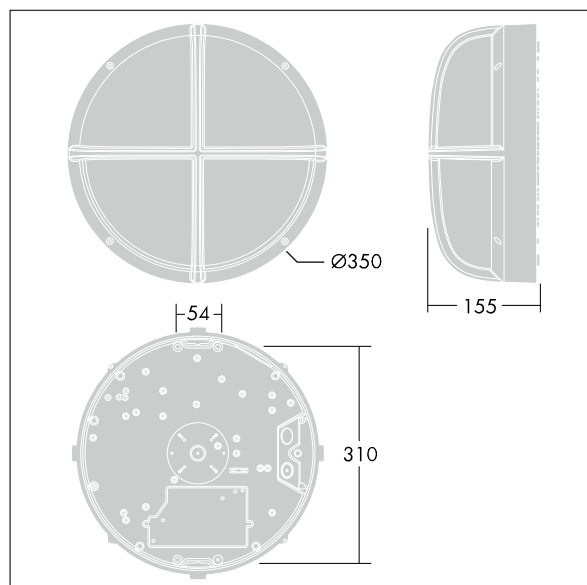

EyeKon LED

THORN

96665882 EYE HA LED750-840 HF L ANT

EN 55015	IP65	IK10					850°C	T _a -20 +35
-------------	------	------	--	--	--	--	-------	---------------------------

EyeKon LED

Rond, schokbestendig LED wandarmatuur. niet stuurbaar voorschakelapparatuur (onbekend). Klasse I elektrisch, IP65, IK10. Behuizing: groot formaat, gegoten aluminium (LM6), poedergelakt antraciet. Afdekking: opaal polycarbonaat (PC) met gegoten aluminium halo-vizier kenmerk. Elektrische verbinding via 3 x 2 x 2.5mm² aansluitdoos. Compleet met 4000K LED

Afmetingen Ø340 x 155 mm

Armatuurvermogen: 11 W

Gewicht: 3,5 kg

TLG_EYKN_F_LGHLOVSANTHOP.jpg

TLG_EYKN_M_LGE.wmf

Dit product bevat een lichtbron van energie-efficiëntieklasse C.

De met een * aangeduide waarden zijn nominale waarden. Thorn maakt gebruik van beproefde componenten van toonaangevende leveranciers, maar er kunnen zich echter geïsoleerde gevallen van technologie-gerelateerde storingen van individuele LED's voordoen gedurende de nominale levensduur van het product. Internationale normen bepalen de tolerantie in de initiële flux en de aangesloten belasting op $\pm 10\%$. Tenzij anders aangegeven, gelden de waarden voor een omgevingstemperatuur van 25°C.