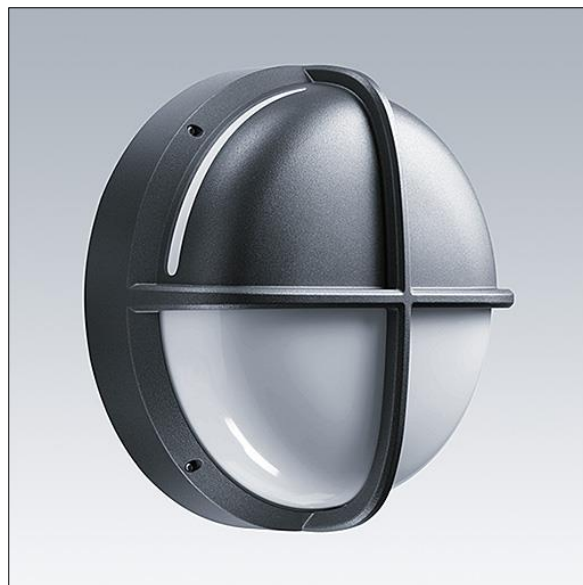

EyeKon LED

THORN

96665882 EYE HA LED750-840 HF L ANT

EN 55015	IP65	IK10					850°C	T _a -20 +35
-------------	------	------	--	--	--	--	-------	---------------------------

EyeKon LED

Rond, schokbestendig LED wandarmatuur. niet stuurbaar voorschakelapparatuur (onbekend). Klasse I elektrisch, IP65, IK10. Behuizing: groot formaat, gegoten aluminium (LM6), poedergelakt antraciet. Afdekking: opaal polycarbonaat (PC) met gegoten aluminium halo-vizier kenmerk. Elektrische verbinding via 3 x 2 x 2.5mm² aansluitdoos. Compleet met 4000K LED

Afmetingen Ø340 x 155 mm

Armatuurvermogen: 11 W

Gewicht: 3,5 kg

TLG_EYKN_F_LGHLOVSANTHOP.jpg

TLG_EYKN_M_LGE.wmf

Dit product bevat een lichtbron van energie-efficiëntieklasse C.

De met een * aangeduide waarden zijn nominale waarden. Thorn maakt gebruik van beproefde componenten van toonaangevende leveranciers, maar er kunnen zich echter geïsoleerde gevallen van technologie-gerelateerde storingen van individuele LED's voordoen gedurende de nominale levensduur van het product. Internationale normen bepalen de tolerantie in de initiële flux en de aangesloten belasting op $\pm 10\%$. Tenzij anders aangegeven, gelden de waarden voor een omgevingstemperatuur van 25°C.