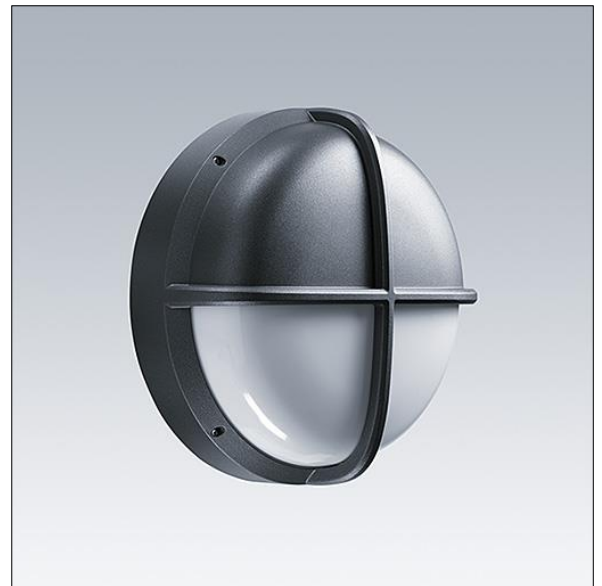

EyeKon LED

THORN

96665873 EYE VS LED700-840 MWS E3 S ANT

EN 55015	IP65	IK10					850°C	T _a 0 +25
-------------	------	------	--	--	--	--	-------	-------------------------

EyeKon LED

Rond, schokbestendig LED wandarmatuur. niet stuurbaar voorschakelapparatuur Noodverlichtingscircuit, manuele test (3uur). Klasse I elektrisch, IP65, IK10. Behuizing: klein formaat, gegoten aluminium (LM6), poedergelakt antraciet. Afdekking: opaal polycarbonaat (PC) met gegoten aluminium vizier kenmerk. Elektrische verbinding via 4 x 2 x 2.5mm² aansluitdoos. Met geïntegreerde bewegingssensor voor aan/uit bediening. Compleet met 4000K LED

Afmetingen Ø285 x 150 mm

Armatuurvermogen: 11 W

Gewicht: 2,9 kg

TLG_EYKN_F_SMVSANTHOP.jpg

TLG_EYKN_M_SML.wmf

Dit product bevat een lichtbron van energie-efficiëntieklasse C.

De met een * aangeduide waarden zijn nominale waarden. Thorn maakt gebruik van beproefde componenten van toonaangevende leveranciers, maar er kunnen zich echter geïsoleerde gevallen van technologie-gerelateerde storingen van individuele LED's voordoen gedurende de nominale levensduur van het product. Internationale normen bepalen de tolerantie in de initiële flux en de aangesloten belasting op $\pm 10\%$. Tenzij anders aangegeven, gelden de waarden voor een omgevingstemperatuur van 25°C.