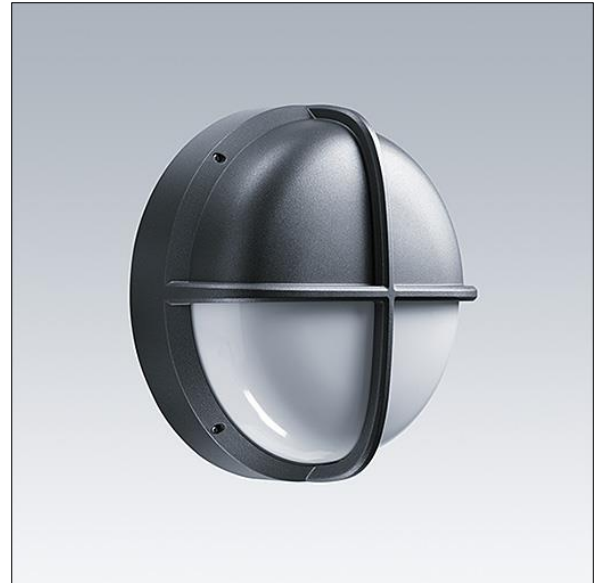

EyeKon LED

THORN

96665873 EYE VS LED700-840 MWS E3 S ANT

EN 55015	IP65	IK10					850°C	T _a 0 +25
-------------	------	------	--	--	--	--	-------	-------------------------

EyeKon LED

Rond, schokbestendig LED wandarmatuur. niet stuurbaar voorschakelapparatuur Noodverlichtingscircuit, manuele test (3uur). Klasse I elektrisch, IP65, IK10. Behuizing: klein formaat, gegoten aluminium (LM6), poedergelakt antraciet. Afdekking: opaal polycarbonaat (PC) met gegoten aluminium vizier kenmerk. Elektrische verbinding via 4 x 2 x 2.5mm² aansluitdoos. Met geïntegreerde bewegingssensor voor aan/uit bediening. Compleet met 4000K LED

Afmetingen Ø285 x 150 mm

Armatuurvermogen: 11 W

Gewicht: 2,9 kg

TLG_EYKN_F_SMVSANTHOP.jpg

TLG_EYKN_M_SML.wmf

Dit product bevat een lichtbron van energie-efficiëntieklasse C.

De met een * aangeduide waarden zijn nominale waarden. Thorn maakt gebruik van beproefde componenten van toonaangevende leveranciers, maar er kunnen zich echter geïsoleerde gevallen van technologie-gerelateerde storingen van individuele LED's voordoen gedurende de nominale levensduur van het product. Internationale normen bepalen de tolerantie in de initiële flux en de aangesloten belasting op $\pm 10\%$. Tenzij anders aangegeven, gelden de waarden voor een omgevingstemperatuur van 25°C.