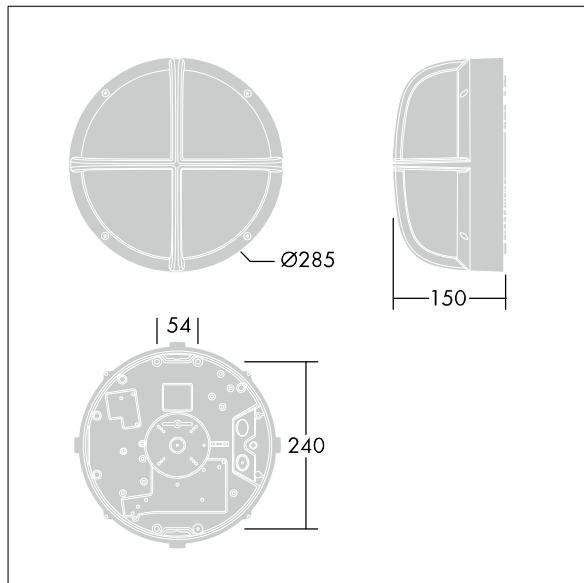

## EyeKon LED

Rond, schokbestendig LED wandarmatuur. niet stuurbaar voorschakelapparatuur Noodverlichtingscircuit, manuele test (3uur). Klasse I elektrisch, IP65, IK10. Behuizing: klein formaat, gegoten aluminium (LM6), poedergelakt antraciet. Afdekking: opaal polycarbonaat (PC) met gegoten aluminium halo-vizier kenmerk. Elektrische verbinding via 4 x 2 x 2.5mm<sup>2</sup> aansluitdoos. Met geïntegreerde bewegingssensor voor aan/uit bediening. Compleet met 4000K LED

Afmetingen Ø285 x 150 mm

Armatuurvermogen: 11 W

Gewicht: 2,9 kg

TLG\_EYKN\_F\_SMHLOVSANTHOP.jpg

TLG\_EYKN\_M\_SML.wmf

Dit product bevat een lichtbron van energie-efficiëntieklasse C.

De met een \* aangeduide waarden zijn nominale waarden. Thorn maakt gebruik van beproefde componenten van toonaangevende leveranciers, maar er kunnen zich echter geïsoleerde gevallen van technologie-gerelateerde storingen van individuele LED's voordoen gedurende de nominale levensduur van het product. Internationale normen bepalen de tolerantie in de initiële flux en de aangesloten belasting op  $\pm 10\%$ . Tenzij anders aangegeven, gelden de waarden voor een omgevingstemperatuur van 25°C.