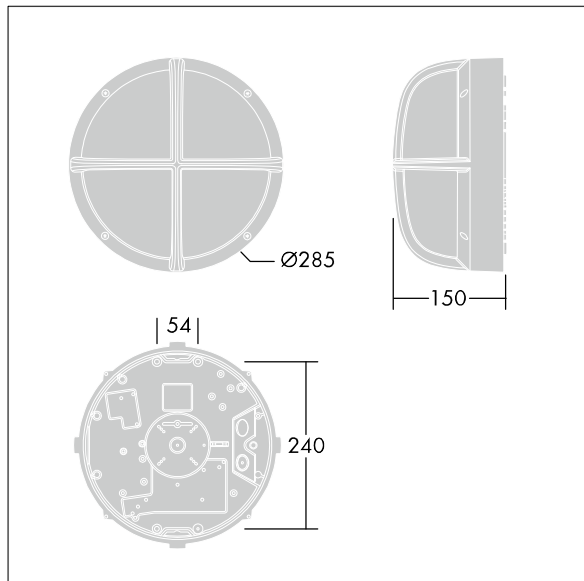

## EyeKon LED

Rond, schokbestendig LED wandarmatuur. niet stuurbaar voorschakelapparatuur Noodverlichtingscircuit, manuele test (3uur). Klasse I elektrisch, IP65, IK10. Behuizing: klein formaat, gegoten aluminium (LM6), poedergelakt antraciet. Afdekking: opaal polycarbonaat (PC) met gegoten aluminium ring kenmerk. Elektrische verbinding via 4 x 2 x 2.5mm<sup>2</sup> aansluitdoos. Compleet met 4000K LED

Afmetingen Ø285 x 150 mm

Armatuurvermogen: 7 W

Gewicht: 2,6 kg

TLG\_EYKN\_F\_SMBEZANTHOP.jpg

TLG\_EYKN\_M\_SML.wmf

Dit product bevat een lichtbron van energie-efficiëntieklasse C.

De met een \* aangeduide waarden zijn nominale waarden. Thorn maakt gebruik van beproefde componenten van toonaangevende leveranciers, maar er kunnen zich echter geïsoleerde gevallen van technologie-gerelateerde storingen van individuele LED's voordoen gedurende de nominale levensduur van het product. Internationale normen bepalen de tolerantie in de initiële flux en de aangesloten belasting op  $\pm 10\%$ . Tenzij anders aangegeven, gelden de waarden voor een omgevingstemperatuur van 25°C.