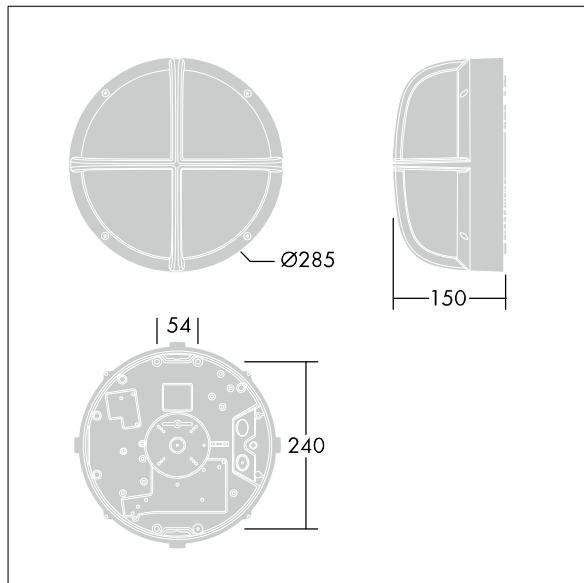

EyeKon LED

THORN

96665864 EYE BE LED700-840 HF E3 S ANT

EN 55015	IP65	IK10	⊕	CE			850°C	T _a 0 +25
-------------	------	------	---	----	--	--	-------	-------------------------

EyeKon LED

Rond, schokbestendig LED wandarmatuur. niet bestuurbaar voorschakelapparatuur Noodverlichtingscircuit, manuele test (3uur). Klasse I elektrisch, IP65, IK10. Behuizing: klein formaat, gegoten aluminium (LM6), poedergelakt antraciet. Afdekking: opaal polycarbonaat (PC) met gegoten aluminium ring kenmerk. Elektrische verbinding via 4 x 2 x 2.5mm² aansluitdoos. Compleet met 4000K LED

Afmetingen Ø285 x 150 mm

Armatuurvermogen: 7 W

Gewicht: 2,6 kg

TLG_EYKN_F_SMBEZANTHOP.jpg

TLG_EYKN_M_SML.wmf

Dit product bevat een lichtbron van energie-efficiëntieklasse C.

De met een * aangeduide waarden zijn nominale waarden. Thorn maakt gebruik van beproefde componenten van toonaangevende leveranciers, maar er kunnen zich echter geïsoleerde gevallen van technologie-gerelateerde storingen van individuele LED's voordoen gedurende de nominale levensduur van het product. Internationale normen bepalen de tolerantie in de initiële flux en de aangesloten belasting op $\pm 10\%$. Tenzij anders aangegeven, gelden de waarden voor een omgevingstemperatuur van 25°C.