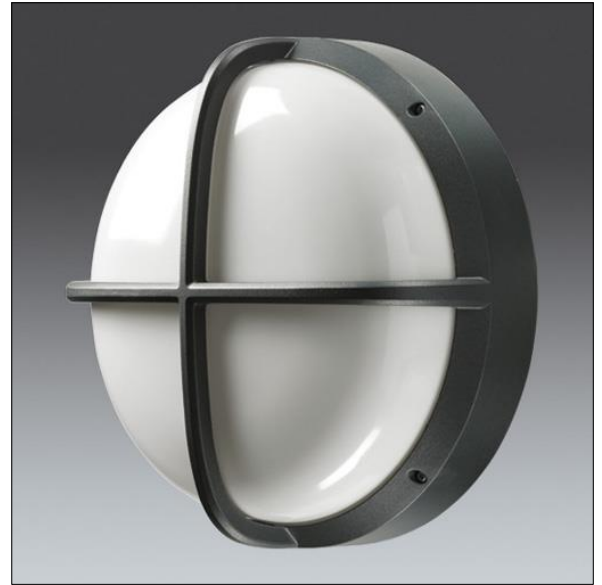

EyeKon LED

THORN

96665861 EYE CR LED600-840 MWS E3 S ANT

EN 55015	IP65	IK10					850°C	T _a 0 +25
----------	------	------	--	--	--	--	-------	-------------------------

EyeKon LED

Rond, schokbestendig LED wandarmatuur. niet stuurbaar voorschakelapparatuur Noodverlichtingscircuit, manuele test (3uur). Klasse I elektrisch, IP65, IK10. Behuizing: klein formaat, gegoten aluminium (LM6), poedergelakt antraciet. Afdekking: opaal polycarbonaat (PC) met gegoten aluminium dwars kenmerk. Elektrische verbinding via 4 x 2 x 2.5mm² aansluitdoos. Met geïntegreerde bewegingssensor voor aan/uit bediening. Compleet met 4000K LED

Afmetingen Ø285 x 150 mm

Armatuurvermogen: 7 W

Gewicht: 2,9 kg

TLG_EYKN_F_SMCRSANTHOP.jpg

TLG_EYKN_M_SML.wmf

Dit product bevat een lichtbron van energie-efficiëntieklasse C.

De met een * aangeduide waarden zijn nominale waarden. Thorn maakt gebruik van beproefde componenten van toonaangevende leveranciers, maar er kunnen zich echter geïsoleerde gevallen van technologie-gerelateerde storingen van individuele LED's voordoen gedurende de nominale levensduur van het product. Internationale normen bepalen de tolerantie in de initiële flux en de aangesloten belasting op $\pm 10\%$. Tenzij anders aangegeven, gelden de waarden voor een omgevingstemperatuur van 25°C.