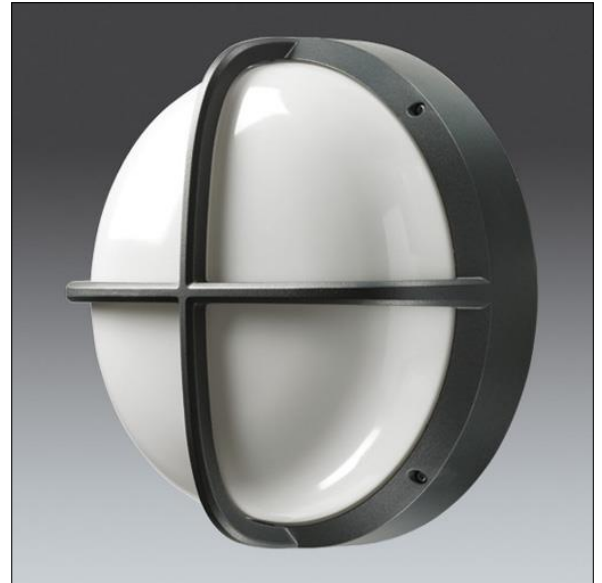

EyeKon LED

THORN

96665859 EYE CR LED600-840 MWS S ANT

EN 55015	IP65	IK10	⊕	CE			850°C	T _a -20 +35
-------------	------	------	---	----	--	--	-------	---------------------------

EyeKon LED

Rond, schokbestendig LED wandarmatuur. niet stuurbaar voorschakelapparatuur (onbekend), Klasse I elektrisch, IP65, IK10. Behuizing: klein formaat, gegoten aluminium (LM6), poedergelakt antraciet. Afdekking: opaal polycarbonaat (PC) met gegoten aluminium dwars kenmerk. Elektrische verbinding via 3 x 2 x 2.5mm² aansluitdoos. Met geïntegreerde bewegingssensor voor aan/uit bediening. Compleet met 4000K LED

Afmetingen Ø285 x 150 mm

Armatuurvermogen: 7 W

Gewicht: 2,6 kg

TLG_EYKN_F_SMCRSANTHOP.jpg

TLG_EYKN_M_SML.wmf

Dit product bevat een lichtbron van energie-efficiëntieklasse C.

De met een * aangeduide waarden zijn nominale waarden. Thorn maakt gebruik van beproefde componenten van toonaangevende leveranciers, maar er kunnen zich echter geïsoleerde gevallen van technologie-gerelateerde storingen van individuele LED's voordoen gedurende de nominale levensduur van het product. Internationale normen bepalen de tolerantie in de initiële flux en de aangesloten belasting op $\pm 10\%$. Tenzij anders aangegeven, gelden de waarden voor een omgevingstemperatuur van 25°C.