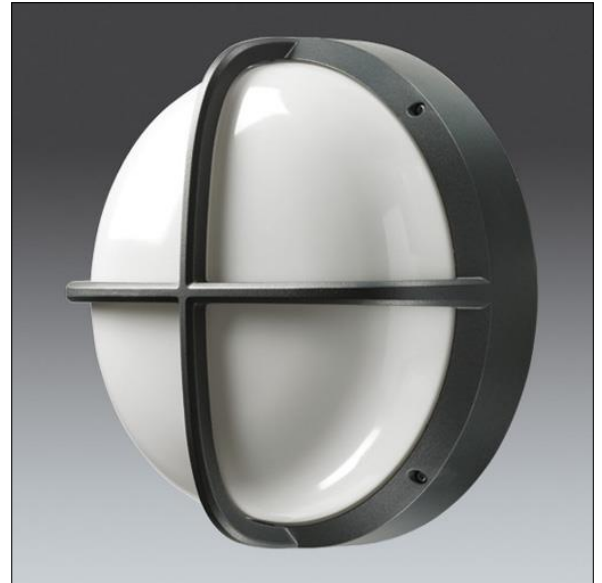

EyeKon LED

THORN

96665859 EYE CR LED600-840 MWS S ANT

EN 55015	IP65	IK10					850°C	T _a -20 +35
-------------	------	------	--	--	--	--	-------	---------------------------

EyeKon LED

Rond, schokbestendig LED wandarmatuur. niet stuurbaar voorschakelapparatuur (onbekend), Klasse I elektrisch, IP65, IK10. Behuizing: klein formaat, gegoten aluminium (LM6), poedergelakt antraciet. Afdekking: opaal polycarbonaat (PC) met gegoten aluminium dwars kenmerk. Elektrische verbinding via 3 x 2 x 2.5mm² aansluitdoos. Met geïntegreerde bewegingssensor voor aan/uit bediening. Compleet met 4000K LED

Afmetingen Ø285 x 150 mm

Armatuurvermogen: 7 W

Gewicht: 2,6 kg

TLG_EYKN_F_SMCRSANTHOP.jpg

TLG_EYKN_M_SML.wmf

Dit product bevat een lichtbron van energie-efficiëntieklasse C.

De met een * aangeduide waarden zijn nominale waarden. Thorn maakt gebruik van beproefde componenten van toonaangevende leveranciers, maar er kunnen zich echter geïsoleerde gevallen van technologie-gerelateerde storingen van individuele LED's voordoen gedurende de nominale levensduur van het product. Internationale normen bepalen de tolerantie in de initiële flux en de aangesloten belasting op $\pm 10\%$. Tenzij anders aangegeven, gelden de waarden voor een omgevingstemperatuur van 25°C.