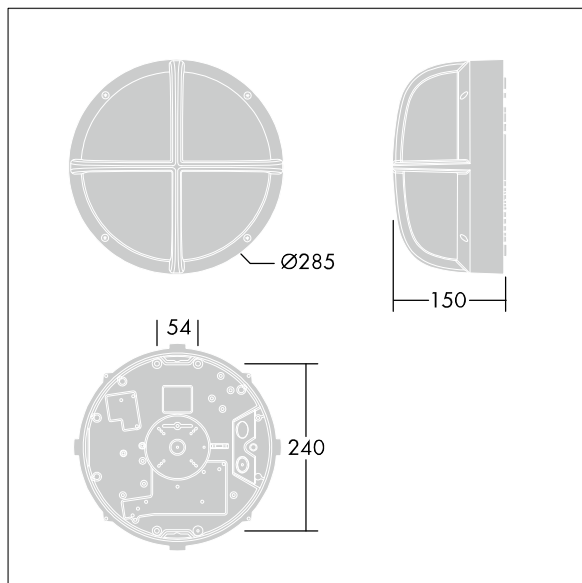

EyeKon LED

THORN

96665859 EYE CR LED600-840 MWS S ANT

EN 55015	IP65	IK10					850°C	T _a -20 +35
-------------	------	------	--	--	--	--	-------	---------------------------

EyeKon LED

Rond, schokbestendig LED wandarmatuur. niet stuurbaar voorschakelapparatuur (onbekend), Klasse I elektrisch, IP65, IK10. Behuizing: klein formaat, gegoten aluminium (LM6), poedergelakt antraciet. Afdekking: opaal polycarbonaat (PC) met gegoten aluminium dwars kenmerk. Elektrische verbinding via 3 x 2 x 2.5mm² aansluitdoos. Met geïntegreerde bewegingssensor voor aan/uit bediening. Compleet met 4000K LED

Afmetingen Ø285 x 150 mm

Armatuurvermogen: 7 W

Gewicht: 2,6 kg

TLG_EYKN_F_SMCRSANTHOP.jpg

TLG_EYKN_M_SML.wmf

Dit product bevat een lichtbron van energie-efficiëntieklasse C.

De met een * aangeduide waarden zijn nominale waarden. Thorn maakt gebruik van beproefde componenten van toonaangevende leveranciers, maar er kunnen zich echter geïsoleerde gevallen van technologie-gerelateerde storingen van individuele LED's voordoen gedurende de nominale levensduur van het product. Internationale normen bepalen de tolerantie in de initiële flux en de aangesloten belasting op $\pm 10\%$. Tenzij anders aangegeven, gelden de waarden voor een omgevingstemperatuur van 25°C.