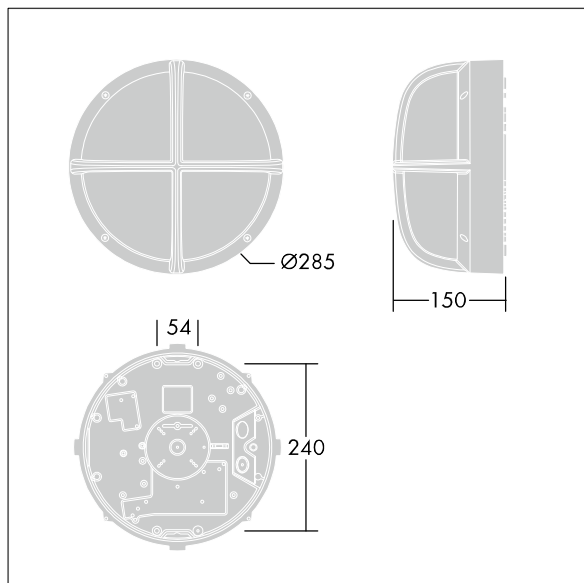

EyeKon LED

96665858 EYE CR LED600-840 HF S ANT

THORN

EN 55015	IP65	IK10					850°C	T _a -20 +35
-------------	------	------	--	--	--	--	-------	---------------------------

EyeKon LED

Rond, schokbestendig LED wandarmatuur. niet stuurbaar voorschakelapparatuur (onbekend), Klasse I elektrisch, IP65, IK10. Behuizing: klein formaat, gegoten aluminium (LM6), poedergelakt antraciet. Afdekking: opaal polycarbonaat (PC) met gegoten aluminium dwars kenmerk. Elektrische verbinding via 3 x 2 x 2.5mm² aansluitdoos. Compleet met 4000K LED

Afmetingen Ø285 x 150 mm

Armatuurvermogen: 7 W

Gewicht: 2,5 kg

TLG_EYKN_F_SMCRSANTHOP.jpg

TLG_EYKN_M_SML.wmf

Dit product bevat een lichtbron van energie-efficiëntieklasse C.

De met een * aangeduide waarden zijn nominale waarden. Thorn maakt gebruik van beproefde componenten van toonaangevende leveranciers, maar er kunnen zich echter geïsoleerde gevallen van technologie-gerelateerde storingen van individuele LED's voordoen gedurende de nominale levensduur van het product. Internationale normen bepalen de tolerantie in de initiële flux en de aangesloten belasting op $\pm 10\%$. Tenzij anders aangegeven, gelden de waarden voor een omgevingstemperatuur van 25°C.