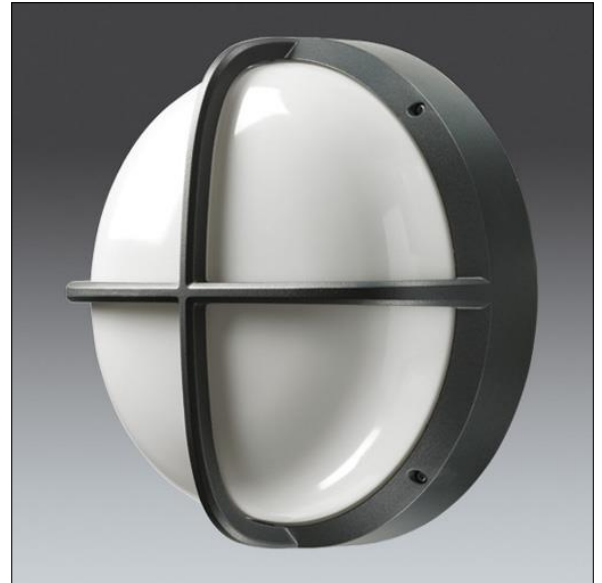

EyeKon LED

96665858 EYE CR LED600-840 HF S ANT

THORN

EN 55015	IP65	IK10					850°C	T _a -20 +35
-------------	------	------	--	--	--	--	-------	---------------------------

EyeKon LED

Rond, schokbestendig LED wandarmatuur. niet stuurbaar voorschakelapparatuur (onbekend), Klasse I elektrisch, IP65, IK10. Behuizing: klein formaat, gegoten aluminium (LM6), poedergelakt antraciet. Afdekking: opaal polycarbonaat (PC) met gegoten aluminium dwars kenmerk. Elektrische verbinding via 3 x 2 x 2.5mm² aansluitdoos. Compleet met 4000K LED

Afmetingen Ø285 x 150 mm

Armatuurvermogen: 7 W

Gewicht: 2,5 kg

TLG_EYKN_F_SMCRSANTHOP.jpg

TLG_EYKN_M_SML.wmf

Dit product bevat een lichtbron van energie-efficiëntieklasse C.

De met een * aangeduide waarden zijn nominale waarden. Thorn maakt gebruik van beproefde componenten van toonaangevende leveranciers, maar er kunnen zich echter geïsoleerde gevallen van technologie-gerelateerde storingen van individuele LED's voordoen gedurende de nominale levensduur van het product. Internationale normen bepalen de tolerantie in de initiële flux en de aangesloten belasting op $\pm 10\%$. Tenzij anders aangegeven, gelden de waarden voor een omgevingstemperatuur van 25°C.