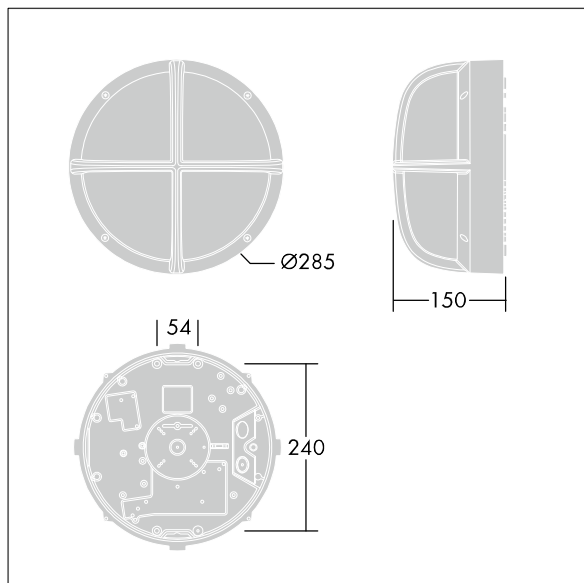

EyeKon LED

96665855 EYE VS LED400-840 MWS S ANT

THORN

EN 55015	IP65	IK10					850°C	T _a -20 +35
-------------	------	------	--	--	--	--	-------	---------------------------

EyeKon LED

Rond, schokbestendig LED wandarmatuur. niet stuurbaar voorschakelapparatuur (onbekend), Klasse I elektrisch, IP65, IK10. Behuizing: klein formaat, gegoten aluminium (LM6), poedergelakt antraciet. Afdekking: opaal polycarbonaat (PC) met gegoten aluminium vizier kenmerk. Elektrische verbinding via 3 x 2 x 2.5mm² aansluitdoos. Met geïntegreerde bewegingssensor voor aan/uit bediening. Compleet met 4000K LED

Afmetingen Ø285 x 150 mm
Armatuurvermogen: 7 W
Gewicht: 2,6 kg

TLG_EYKN_F_SMVSANTHOP.jpg

TLG_EYKN_M_SML.wmf

Dit product bevat een lichtbron van energie-efficiëntieklasse C.

De met een * aangeduide waarden zijn nominale waarden. Thorn maakt gebruik van beproefde componenten van toonaangevende leveranciers, maar er kunnen zich echter geïsoleerde gevallen van technologie-gerelateerde storingen van individuele LED's voordoen gedurende de nominale levensduur van het product. Internationale normen bepalen de tolerantie in de initiële flux en de aangesloten belasting op $\pm 10\%$. Tenzij anders aangegeven, gelden de waarden voor een omgevingstemperatuur van 25°C.