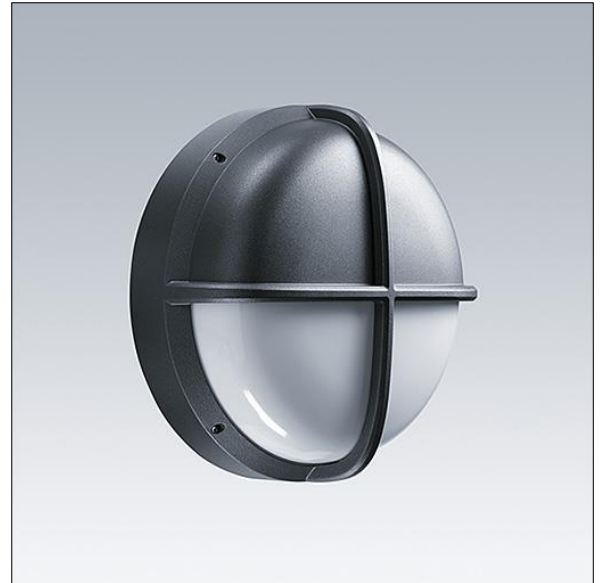

EyeKon LED

96665855 EYE VS LED400-840 MWS S ANT

THORN

EN 55015	IP65	IK10					850°C	T _a -20 +35
-------------	------	------	--	--	--	--	-------	---------------------------

EyeKon LED

Rond, schokbestendig LED wandarmatuur. niet stuurbaar voorschakelapparatuur (onbekend), Klasse I elektrisch, IP65, IK10. Behuizing: klein formaat, gegoten aluminium (LM6), poedergelakt antraciet. Afdekking: opaal polycarbonaat (PC) met gegoten aluminium vizier kenmerk. Elektrische verbinding via 3 x 2 x 2.5mm² aansluitdoos. Met geïntegreerde bewegingssensor voor aan/uit bediening. Compleet met 4000K LED

Afmetingen Ø285 x 150 mm
Armatuurvermogen: 7 W
Gewicht: 2,6 kg

TLG_EYKN_F_SMVSANTHOP.jpg

TLG_EYKN_M_SML.wmf

Dit product bevat een lichtbron van energie-efficiëntieklasse C.

De met een * aangeduide waarden zijn nominale waarden. Thorn maakt gebruik van beproefde componenten van toonaangevende leveranciers, maar er kunnen zich echter geïsoleerde gevallen van technologie-gerelateerde storingen van individuele LED's voordoen gedurende de nominale levensduur van het product. Internationale normen bepalen de tolerantie in de initiële flux en de aangesloten belasting op $\pm 10\%$. Tenzij anders aangegeven, gelden de waarden voor een omgevingstemperatuur van 25°C.