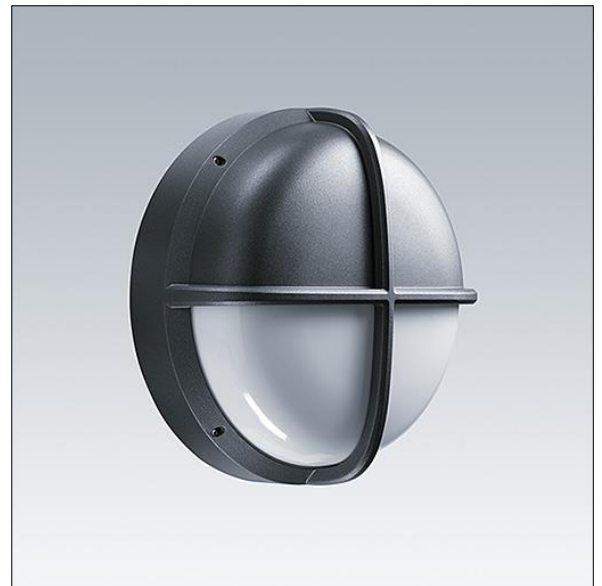

# EyeKon LED

## 96665855 EYE VS LED400-840 MWS S ANT

THORN

EN 55015	IP65	IK10					850°C	T <sub>a</sub> -20 +35
-------------	------	------	--	--	--	--	-------	---------------------------

### EyeKon LED

Rond, schokbestendig LED wandarmatuur. niet stuurbaar voorschakelapparatuur (onbekend), Klasse I elektrisch, IP65, IK10. Behuizing: klein formaat, gegoten aluminium (LM6), poedergelakt antraciet. Afdekking: opaal polycarbonaat (PC) met gegoten aluminium vizier kenmerk. Elektrische verbinding via 3 x 2 x 2.5mm<sup>2</sup> aansluitdoos. Met geïntegreerde bewegingssensor voor aan/uit bediening. Compleet met 4000K LED

Afmetingen Ø285 x 150 mm  
Armatuurvermogen: 7 W  
Gewicht: 2,6 kg

TLG\_EYKN\_F\_SMVSANTHOP.jpg

TLG\_EYKN\_M\_SML.wmf

Dit product bevat een lichtbron van energie-efficiëntieklasse C.

De met een \* aangeduide waarden zijn nominale waarden. Thorn maakt gebruik van beproefde componenten van toonaangevende leveranciers, maar er kunnen zich echter geïsoleerde gevallen van technologie-gerelateerde storingen van individuele LED's voordoen gedurende de nominale levensduur van het product. Internationale normen bepalen de tolerantie in de initiële flux en de aangesloten belasting op  $\pm 10\%$ . Tenzij anders aangegeven, gelden de waarden voor een omgevingstemperatuur van 25°C.