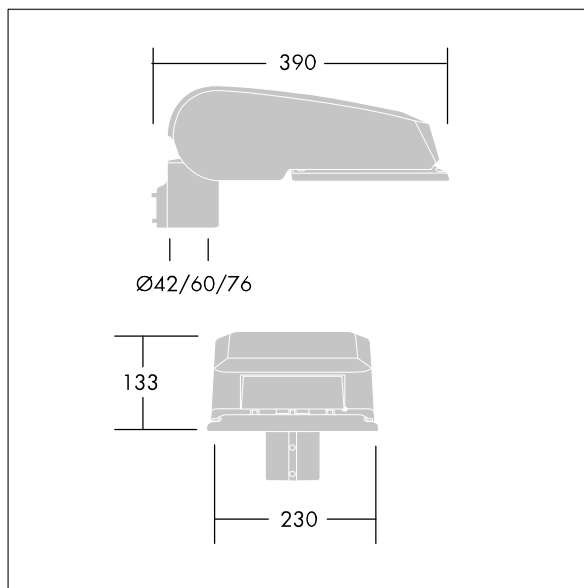

CiviTEQ

Een klein model LED-straatverlichting lantaarn met 12 LEDs, aangedreven aan 700mA met Extra brede straat optiek. niet stuurbaar voorschakelapparatuur. elektrische Klasse I, IP66, IK08. Behuizing: gegoten aluminium (EN AC-44300), (onbekend) Lichtgrijs, 150 geschuurd, getextureerd (nagenoeg RAL 9006). Afscherming: gehard vlak glas. Schroeven: roestvrij staal, Ecolubric® behandeld. Geleverd met Ø76mm spigotadapter die als post-top (0°/5°/10° tilt) of zij-invoer (-20°/-15°/-10°/-5°/0° tilt) kan worden gemonteerd. Uitgerust met een 50% vermogensreductie circuit, effectieve 3 uur vóór en 5 uur na een berekende middernacht. Het kan worden uitgeschakeld bij de installatie d.m.v. een gemakkelijk toegankelijke interne switch. Compleet met 4000K LED.

Afmetingen 390 x 230 x 133 mm

Armatuurvermogen: 28 W

Lichtstroom van armatuur: 3802 lm

Lichtrendement van armatuur: 136 lm/W

Gewicht: 5,5 kg

Scx: 0.077 m²

TLG_CTEQ_F_SMTp36LEDPDB.jpg

TLG_CETQ_M_S.wmf