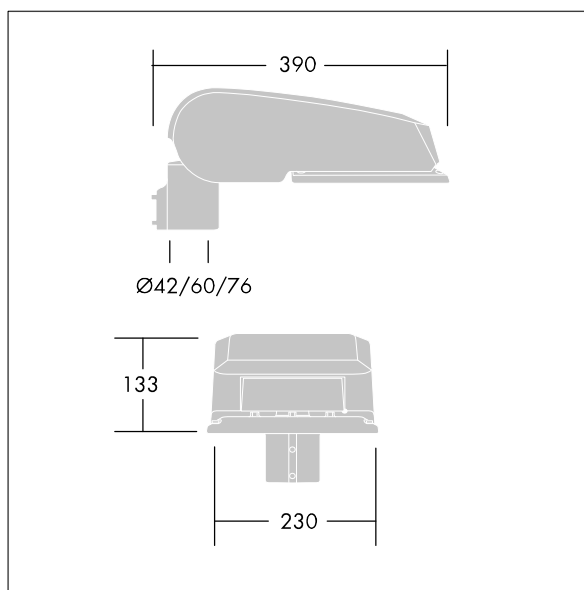

CiviTEQ

Een klein model LED-straatverlichting lantaarn met 12 LEDs, aangedreven aan 350mA met Smalle Weg optiek. niet stuurbaar voorschakelapparaat. elektrische Klasse II, IP66, IK08. Behuizing: gegoten aluminium (EN AC-44300), poedergelakt antraciet (gelijkend op RAL7043). Afscherming: gehard vlak glas. Schroeven: roestvrij staal, Ecolubric® behandeld. Geleverd met Ø76mm spigotadapter die als post-top (0°/5°/10° tilt) of zij-invoer (-20°/-15°/-10°/-5°/0° tilt) kan worden gemonteerd. Uitgerust met een 50% vermogensreductie circuit, effectieve 3 uur vóór en 5 uur na een berekende middernacht. Het kan worden uitgeschakeld bij de installatie d.m.v. een gemakkelijk toegankelijke interne switch. Compleet met 4000K LED.

Afmetingen 390 x 230 x 133 mm

Armatuurvermogen: 13,8 W

Lichtstroom van armatuur: 2176 lm

Lichtrendement van armatuur: 158 lm/W

Gewicht: 6,2 kg

Scx: 0.077 m²

TLG_CTEQ_F_SMTP76ANTPDB.jpg

TLG_CETQ_M_S.wmf