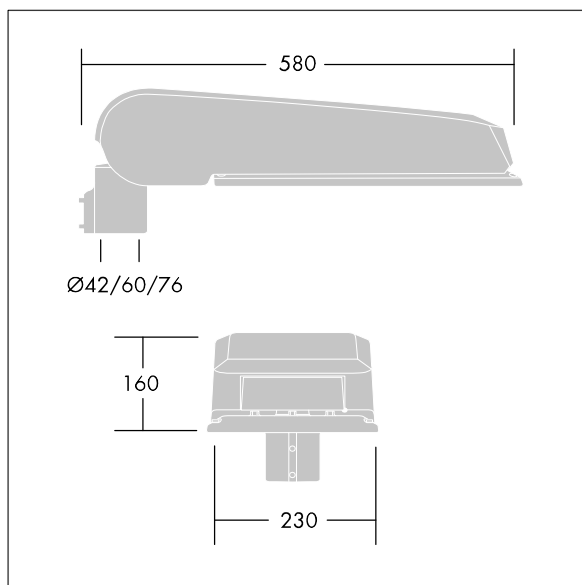

## CiviTEQ

Een groot model LED-straatverlichting lantaarn met 72 LEDs, aangedreven aan 700mA met Smalle Weg optiek. niet stuurbaar voorschakelapparatuur. elektrische Klasse II, IP66, IK08. Behuizing: gegoten aluminium (EN AC-44300), poedergelakt antraciet (gelijkend op RAL7043). Afscherming: gehard vlak glas. Schroeven: roestvrij staal, Ecolubric® behandeld. Geleverd met Ø76mm spigotadapter die als post-top (0°/5°/10° tilt) of zij-invoer (-20°/-15°/-10°/-5°/0° tilt) kan worden gemonteerd. Uitgerust met een vermogensreductiecircuit, geregeld via een extra, geschakelde fasekabel. AAN = 100%, UIT = 50%. Compleet met 4000K LED.

Afmetingen 580 x 230 x 160 mm  
 Armatuurvermogen: 147,3 W  
 Lichtstroom van armatuur: 23222 lm  
 Lichtrendement van armatuur: 158 lm/W  
 Gewicht: 10,09 kg  
 Scx: 0.115 m<sup>2</sup>

TLG\_CTEQ\_F\_LMTP76ANTPDB.jpg