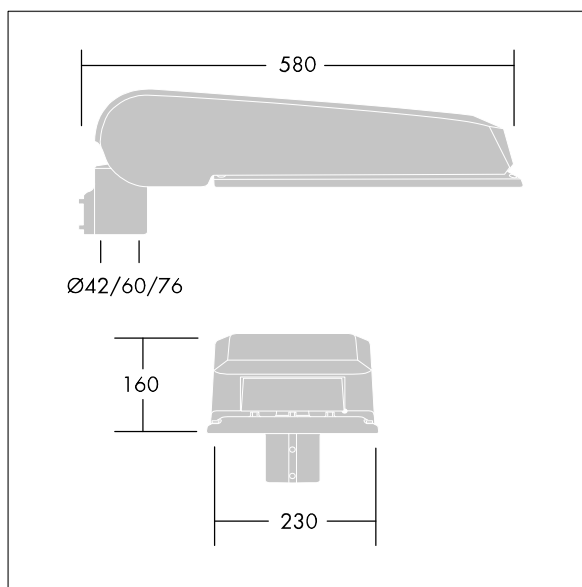

## CiviTEQ

Een groot model LED-straatverlichting lantaarn met 72 LEDs, aangedreven aan 700mA met Smalle Weg optiek, niet stuurbaar voorschakelapparaat, elektrische Klasse II, IP66, IK08. Behuizing: gegoten aluminium (EN AC-44300), poedergelakt antraciet (gelijkend op RAL7043). Afscherming: gehard vlak glas. Schroeven: roestvrij staal, Ecolubric® behandeld. Geleverd met Ø76mm spigotadapter die als post-top (0°/5°/10° tilt) of zij-invoer (-20°/-15°/-10°/-5°/0° tilt) kan worden gemonteerd. Uitgerust met een 50% vermogensreductie circuit, effectieve 3 uur vóór en 5 uur na een berekende middernacht. Het kan worden uitgeschakeld bij de installatie d.m.v. een gemakkelijk toegankelijke interne switch. Compleet met 4000K LED.

Afmetingen 580 x 230 x 160 mm

Armatuurvermogen: 147,3 W

Lichtstroom van armatuur: 23222 lm

Lichtrendement van armatuur: 158 lm/W

Gewicht: 10,09 kg

Scx: 0.115 m<sup>2</sup>

TLG\_CTEQ\_F\_LMTP76ANTPDB.jpg

TLG\_CETQ\_M\_L.wmf