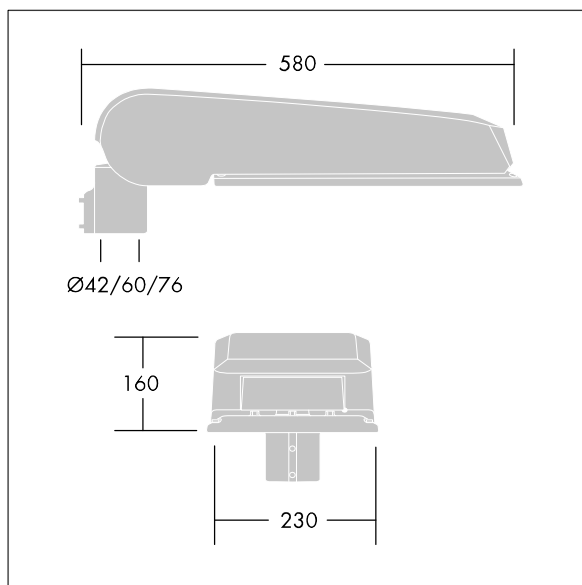

CiviTEQ

Een groot model LED-straatverlichting lantaarn met 72 LEDs, aangedreven aan 700mA met Smalle Weg optiek. niet stuurbaar voorschakelapparatuur. elektrische Klasse II, IP66, IK08. Behuizing: gegoten aluminium (EN AC-44300), poedergelakt antraciet (gelijkend op RAL7043). Afscherming: gehard vlak glas. Schroeven: roestvrij staal, Ecolubric® behandeld. Geleverd met Ø60mm spigotadapter die als post-top (0°/5°/10° tilt) of zij-invoer (-20°/-15°/-10°/-5°/0° tilt) kan worden gemonteerd. Uitgerust met een vermogensreductiecircuit, geregeld via een extra, geschakelde fasekabel. AAN = 100%, UIT = 50%. Compleet met 4000K LED.

Afmetingen 580 x 230 x 160 mm
 Armatuurvermogen: 147,3 W
 Lichtstroom van armatuur: 23222 lm
 Lichtrendement van armatuur: 158 lm/W
 Gewicht: 10,01 kg
 Scx: 0.115 m²

TLG_CTEQ_F_LMTP60ANTPDB.jpg

TLG_CETQ_M_L.wmf