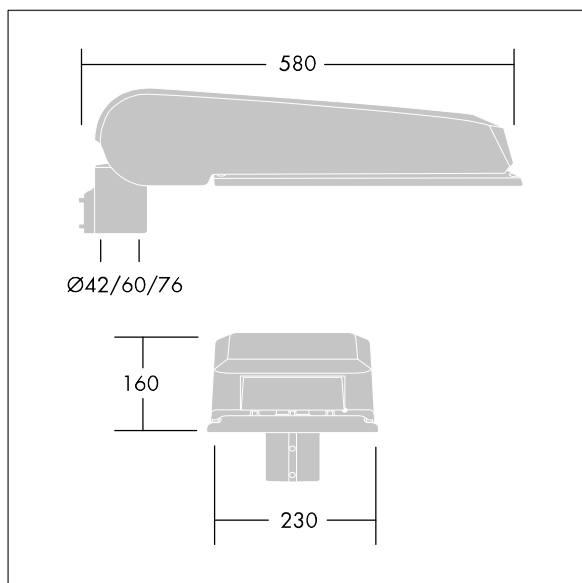

CiviTEQ

Een groot model LED-straatverlichting lantaarn met 72 LEDs, aangedreven aan 700mA met Smalle Weg optiek. niet stuurbaar voorschakelapparatuur. elektrische Klasse II, IP66, IK08. Behuizing: gegoten aluminium (EN AC-44300), poedergelakt antraciet (gelijkend op RAL7043). Afscherming: gehard vlak glas. Schroeven: roestvrij staal, Ecolubric® behandeld. Geleverd met Ø60mm spigotadapter die als post-top (0°/5°/10° tilt) of zij-invoer (-20°/-15°/-10°/-5°/0° tilt) kan worden gemonteerd. Uitgerust met een vermogensreductiecircuit, geregeld via een extra, geschakelde fasekabel. AAN = 100%, UIT = 50%. Compleet met 4000K LED.

Afmetingen 580 x 230 x 160 mm
 Armatuurvermogen: 147,3 W
 Lichtstroom van armatuur: 23222 lm
 Lichtrendement van armatuur: 158 lm/W
 Gewicht: 10,01 kg
 Scx: 0.115 m²

TLG_CTEQ_F_LMTP60ANTPDB.jpg

TLG_CETQ_M_L.wmf