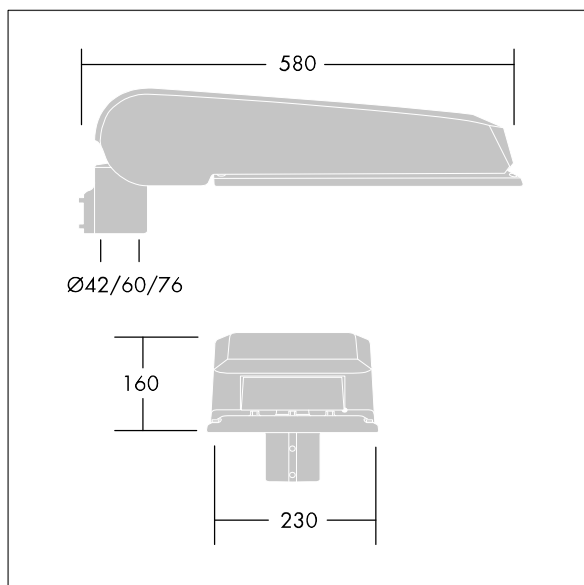

## CiviTEQ

Een groot model LED-straatverlichting lantaarn met 72 LEDs, aangedreven aan 500mA met Smalle Weg optiek. niet stuurbaar voorschakelapparatuur. elektrische Klasse II, IP66, IK08. Behuizing: gegoten aluminium (EN AC-44300), poedergelakt antraciet (gelijkend op RAL7043). Afscherming: gehard vlak glas. Schroeven: roestvrij staal, Ecolubric® behandeld. Geleverd met Ø76mm spigotadapter die als post-top (0°/5°/10° tilt) of zij-invoer (-20°/-15°/-10°/-5°/0° tilt) kan worden gemonteerd. Uitgerust met een vermogensreductiecircuit, geregeld via een extra, geschakelde fasekabel. AAN = 100%, UIT = 50%. Compleet met 4000K LED.

Afmetingen 580 x 230 x 160 mm  
 Armatuurvermogen: 104,8 W  
 Lichtstroom van armatuur: 17588 lm  
 Lichtrendement van armatuur: 168 lm/W  
 Gewicht: 10,09 kg  
 Scx: 0.115 m<sup>2</sup>

TLG\_CTEQ\_F\_LMTP76ANTPDB.jpg