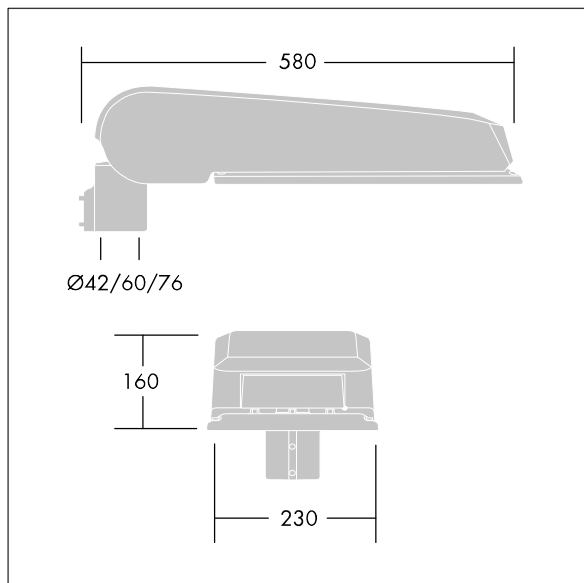

CiviTEQ

Een groot model LED-straatverlichting lantaarn met 72 LEDs, aangedreven aan 500mA met Smalle Weg optiek. niet stuurbaar voorschakelapparatuur. elektrische Klasse II, IP66, IK08. Behuizing: gegoten aluminium (EN AC-44300), poedergelakt antraciet (gelijkend op RAL7043). Afscherming: gehard vlak glas. Schroeven: roestvrij staal, Ecolubric® behandeld. Geleverd met Ø76mm spigotadapter die als post-top (0°/5°/10° tilt) of zij-invoer (-20°/-15°/-10°/-5°/0° tilt) kan worden gemonteerd. Uitgerust met een vermogensreductiecircuit, geregeld via een extra, geschakelde fasekabel. AAN = 100%, UIT = 50%. Compleet met 4000K LED.

Afmetingen 580 x 230 x 160 mm
 Armatuurvermogen: 104,8 W
 Lichtstroom van armatuur: 17588 lm
 Lichtrendement van armatuur: 168 lm/W
 Gewicht: 10,09 kg
 Scx: 0.115 m²

TLG_CTEQ_F_LMTP76ANTPDB.jpg

TLG_CETQ_M_L.wmf