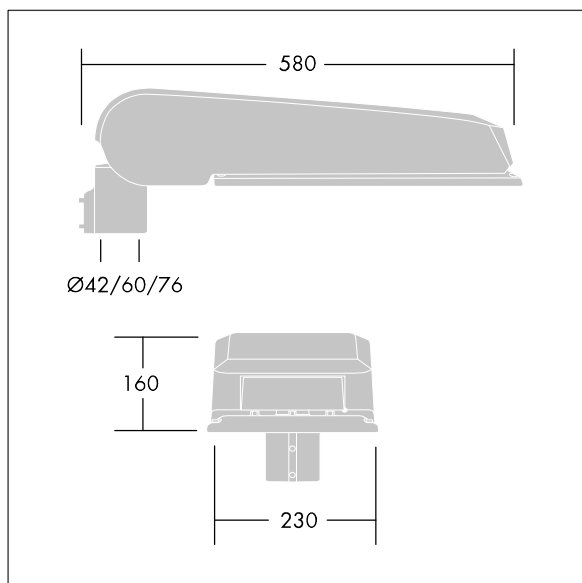

CiviTEQ

Een groot model LED-straatverlichting lantaarn met 72 LEDs, aangedreven aan 350mA met Smalle Weg optiek. niet stuurbaar voorschakelapparatuur. elektrische Klasse II, IP66, IK08. Behuizing: gegoten aluminium (EN AC-44300), poedergelakt antraciet (gelijkend op RAL7043). Afscherming: gehard vlak glas. Schroeven: roestvrij staal, Ecolubric® behandeld. Geleverd met Ø76mm spigotadapter die als post-top (0°/5°/10° tilt) of zij-invoer (-20°/-15°/-10°/-5°/0° tilt) kan worden gemonteerd. Uitgerust met een vermogensreductiecircuit, geregeld via een extra, geschakelde fasekabel. AAN = 100%, UIT = 50%. Compleet met 4000K LED.

Afmetingen 580 x 230 x 160 mm
 Armatuurvermogen: 73,2 W
 Lichtstroom van armatuur: 12893 lm
 Lichtrendement van armatuur: 176 lm/W
 Gewicht: 10,09 kg
 Scx: 0.115 m²

TLG_CTEQ_F_LMTP76ANTPDB.jpg

TLG_CETQ_M_L.wmf