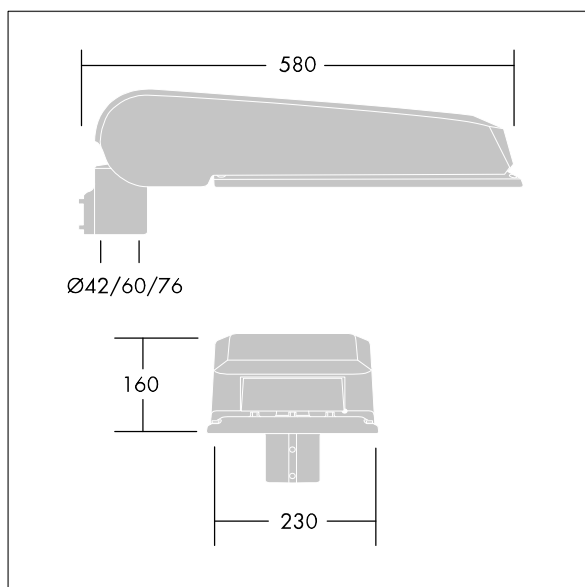

CiviTEQ

Een groot model LED-straatverlichting lantaarn met 72 LEDs, aangedreven aan 350mA met Smalle Weg optiek. niet stuurbaar voorschakelapparaat. elektrische Klasse I, IP66, IK08. Behuizing: gegoten aluminium (EN AC-44300), poedergelakt antraciet (gelijkend op RAL7043). Afscherming: gehard vlak glas. Schroeven: roestvrij staal, Ecolubric® behandeld. Geleverd met Ø76mm spigotadapter die als post-top (0°/5°/10° tilt) of zij-invoer (-20°/-15°/-10°/-5°/0° tilt) kan worden gemonteerd. Uitgerust met een 50% vermogensreductie circuit, effectieve 3 uur vóór en 5 uur na een berekende middernacht. Het kan worden uitgeschakeld bij de installatie d.m.v. een gemakkelijk toegankelijke interne switch. Compleet met 4000K LED.

Afmetingen 580 x 230 x 160 mm

Armatuurvermogen: 73,2 W

Lichtstroom van armatuur: 12893 lm

Lichtrendement van armatuur: 176 lm/W

Gewicht: 10,09 kg

Scx: 0.115 m²

TLG_CTEQ_F_LMTP76ANTPDB.jpg

TLG_CETQ_M_L.wmf