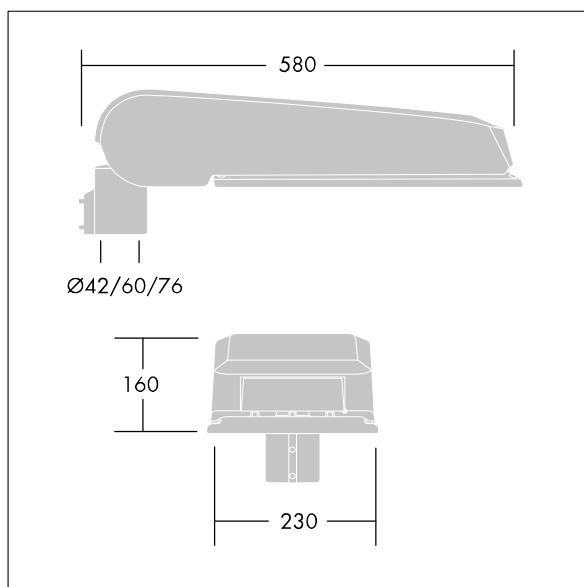

CiviTEQ

Een groot model LED-straatverlichting lantaarn met 72 LEDs, aangedreven aan 350mA met Smalle Weg optiek. niet stuurbaar voorschakelapparaat. elektrische Klasse I, IP66, IK08. Behuizing: gegoten aluminium (EN AC-44300), poedergelakt antraciet (gelijkend op RAL7043). Afscherming: gehard vlak glas. Schroeven: roestvrij staal, Ecolubric® behandeld. Geleverd met Ø76mm spigotadapter die als post-top (0°/5°/10° tilt) of zij-invoer (-20°/-15°/-10°/-5°/0° tilt) kan worden gemonteerd. Uitgerust met een 50% vermogensreductie circuit, effectieve 3 uur vóór en 5 uur na een berekende middernacht. Het kan worden uitgeschakeld bij de installatie d.m.v. een gemakkelijk toegankelijke interne switch. Compleet met 4000K LED.

Afmetingen 580 x 230 x 160 mm

Armatuurvermogen: 73,2 W

Lichtstroom van armatuur: 12893 lm

Lichtrendement van armatuur: 176 lm/W

Gewicht: 10,09 kg

Scx: 0.115 m²

TLG_CTEQ_F_LMTP76ANTPDB.jpg

TLG_CETQ_M_L.wmf