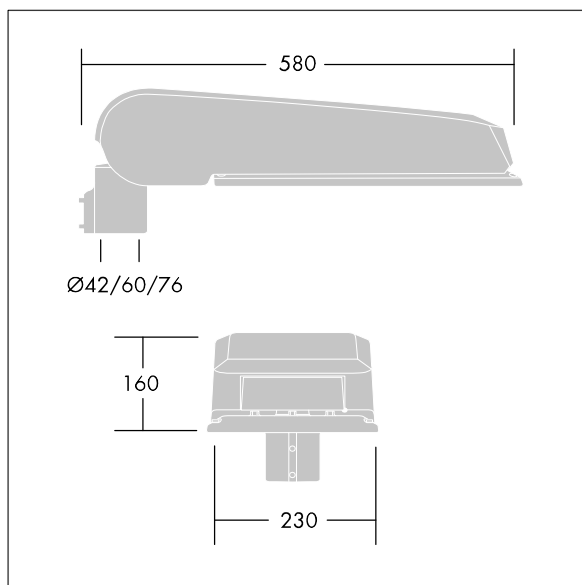

CiviTEQ

Een groot model LED-straatverlichting lantaarn met 72 LEDs, aangedreven aan 350mA met Smalle Weg optiek. niet stuurbaar voorschakelapparatuur. elektrische Klasse II, IP66, IK08. Behuizing: gegoten aluminium (EN AC-44300), poedergelakt antraciet (gelijkend op RAL7043). Afscherming: gehard vlak glas. Schroeven: roestvrij staal, Ecolubric® behandeld. Geleverd met Ø60mm spigotadapter die als post-top (0°/5°/10° tilt) of zij-invoer (-20°/-15°/-10°/-5°/0° tilt) kan worden gemonteerd. Uitgerust met een vermogensreductiecircuit, geregeld via een extra, geschakelde fasekabel. AAN = 100%, UIT = 50%. Compleet met 4000K LED.

Afmetingen 580 x 230 x 160 mm
 Armatuurvermogen: 73,2 W
 Lichtstroom van armatuur: 12893 lm
 Lichtrendement van armatuur: 176 lm/W
 Gewicht: 10,01 kg
 Scx: 0.115 m²

TLG_CTEQ_F_LMTP60ANTPDB.jpg

TLG_CETQ_M_L.wmf