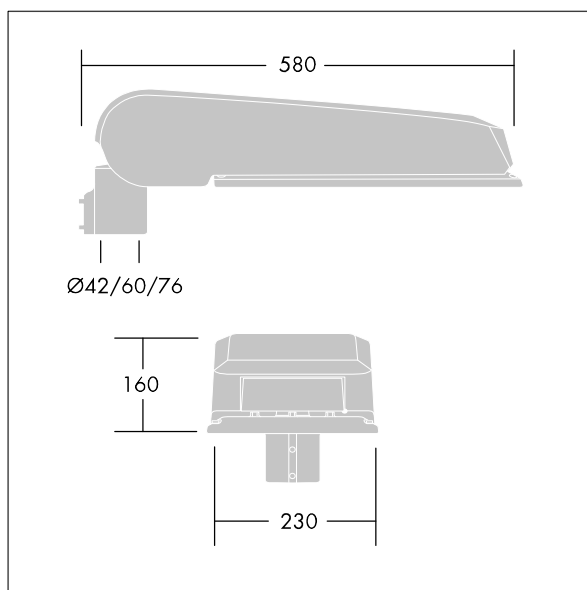

Afscherming: gehard vlak glas. Schroeven: roestvrij staal, Ecolubric® behandeld. Geleverd met Ø60mm spigotadapter die als post-top (0°/5°/10° tilt) of zij-invoer (-20°/-15°/-10°/-5°/0° tilt) kan worden gemonteerd. Uitgerust met een 50% vermogensreductie circuit, effectieve 3 uur vóór en 5 uur na een berekende middernacht. Het kan worden uitgeschakeld bij de installatie d.m.v. een gemakkelijk toegankelijke interne switch. Compleet met 4000K LED.

Afmetingen 580 x 230 x 160 mm

Armatuurvermogen: 88,3 W

Lichtstroom van armatuur: 14771 lm

Lichtrendement van armatuur: 167 lm/W

Gewicht: 9,26 kg

Scx: 0.115 m²

TLG_CTEQ_F_LMTP60ANTPDB.jpg

TLG_CETQ_M_L.wmf