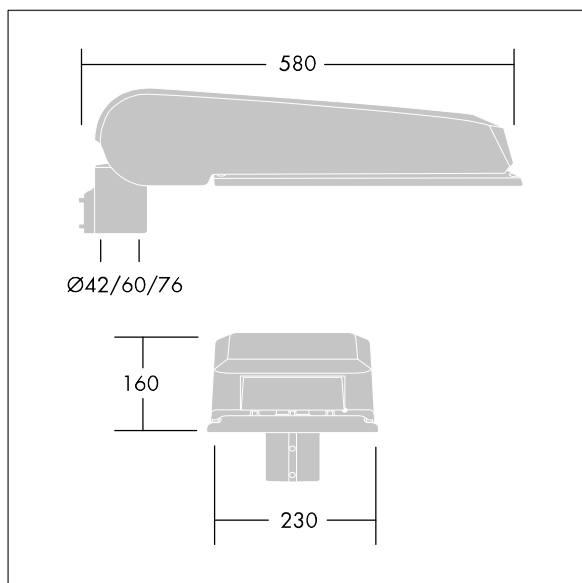

CiviTEQ

Een groot model LED-straatverlichting lantaarn met 60 LEDs, aangedreven aan 350mA met Smalle Weg optiek. niet stuurbaar voorschakelapparaat. elektrische Klasse II, IP66, IK08. Behuizing: gegoten aluminium (EN AC-44300), poedergelakt antraciet (gelijkend op RAL7043). Afscherming: gehard vlak glas. Schroeven: roestvrij staal, Ecolubric® behandeld. Geleverd met Ø76mm spigotadapter die als post-top (0°/5°/10° tilt) of zij-invoer (-20°/-15°/-10°/-5°/0° tilt) kan worden gemonteerd. Uitgerust met een vermogensreductiecircuit, geregeld via een extra, geschakelde fasekabel. AAN = 100%, UIT = 50%. Compleet met 4000K LED.

Afmetingen 580 x 230 x 160 mm
 Armatuurvermogen: 62,2 W
 Lichtstroom van armatuur: 10791 lm
 Lichtrendement van armatuur: 173 lm/W
 Gewicht: 9,34 kg
 Scx: 0.115 m²

TLG_CTEQ_F_LMTP76ANTPDB.jpg

TLG_CETQ_M_L.wmf