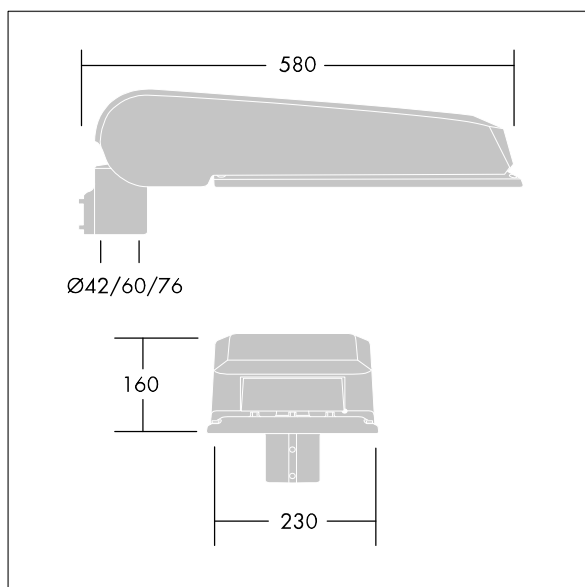

CiviTEQ

Een groot model LED-straatverlichting lantaarn met 60 LEDs, aangedreven aan 350mA met Smalle Weg optiek. niet stuurbaar voorschakelapparaat. elektrische Klasse I, IP66, IK08. Behuizing: gegoten aluminium (EN AC-44300), poedergelakt antraciet (gelijkend op RAL7043). Afscherming: gehard vlak glas. Schroeven: roestvrij staal, Ecolubric® behandeld. Geleverd met Ø76mm spigotadapter die als post-top (0°/5°/10° tilt) of zij-invoer (-20°/-15°/-10°/-5°/0° tilt) kan worden gemonteerd. Uitgerust met een 50% vermogensreductie circuit, effectieve 3 uur vóór en 5 uur na een berekende middernacht. Het kan worden uitgeschakeld bij de installatie d.m.v. een gemakkelijk toegankelijke interne switch. Compleet met 4000K LED.

Afmetingen 580 x 230 x 160 mm

Armatuurvermogen: 62,2 W

Lichtstroom van armatuur: 10791 lm

Lichtrendement van armatuur: 173 lm/W

Gewicht: 9,34 kg

Scx: 0.115 m²

TLG_CTEQ_F_LMTP76ANTPDB.jpg

TLG_CETQ_M_L.wmf