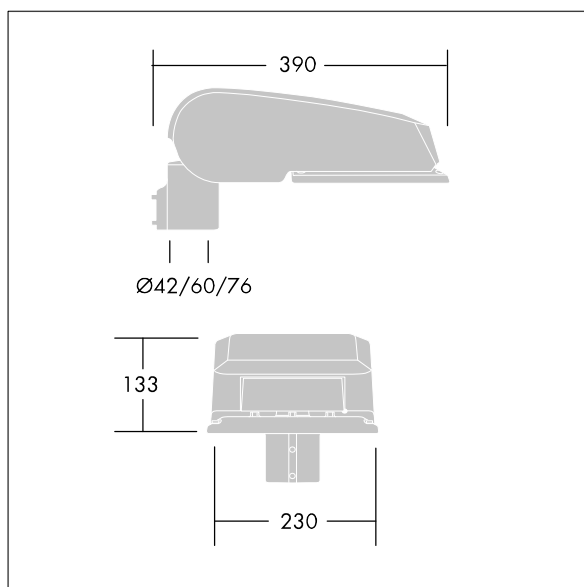

Afscherming: gehard vlak glas. Schroeven: roestvrij staal, Ecolubric® behandeld. Geleverd met Ø60mm spigotadapter die als post-top (0°/5°/10° tilt) of zij-invoer (-20°/-15°/-10°/-5°/0° tilt) kan worden gemonteerd. Uitgerust met een 50% vermogensreductie circuit, effectieve 3 uur vóór en 5 uur na een berekende middernacht. Het kan worden uitgeschakeld bij de installatie d.m.v. een gemakkelijk toegankelijke interne switch. Compleet met 4000K LED.

Afmetingen 390 x 230 x 133 mm

Armatuurvermogen: 74,5 W

Lichtstroom van armatuur: 11747 lm

Lichtrendement van armatuur: 158 lm/W

Gewicht: 6,4 kg

Scx: 0.077 m²

TLG_CTEQ_F_SMTP60ANTPDB.jpg

TLG_CETQ_M_S.wmf