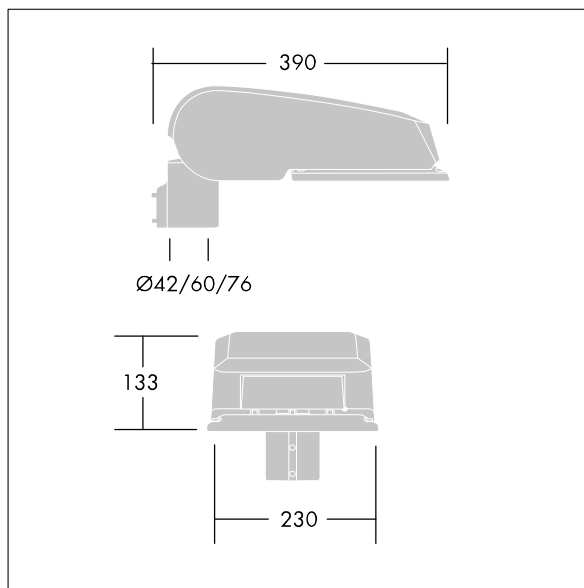

Afscherming: gehard vlak glas. Schroeven: roestvrij staal, Ecolubric® behandeld. Geleverd met Ø60mm spigotadapter die als post-top (0°/5°/10° tilt) of zij-invoer (-20°/-15°/-10°/-5°/0° tilt) kan worden gemonteerd. Uitgerust met een 50% vermogensreductie circuit, effectieve 3 uur vóór en 5 uur na een berekende middernacht. Het kan worden uitgeschakeld bij de installatie d.m.v. een gemakkelijk toegankelijke interne switch. Compleet met 4000K LED.

Afmetingen 390 x 230 x 133 mm

Armatuurvermogen: 74,5 W

Lichtstroom van armatuur: 11747 lm

Lichtrendement van armatuur: 158 lm/W

Gewicht: 6,4 kg

Scx: 0.077 m²

TLG_CTEQ_F_SMT60ANTPDB.jpg

TLG_CETQ_M_S.wmf