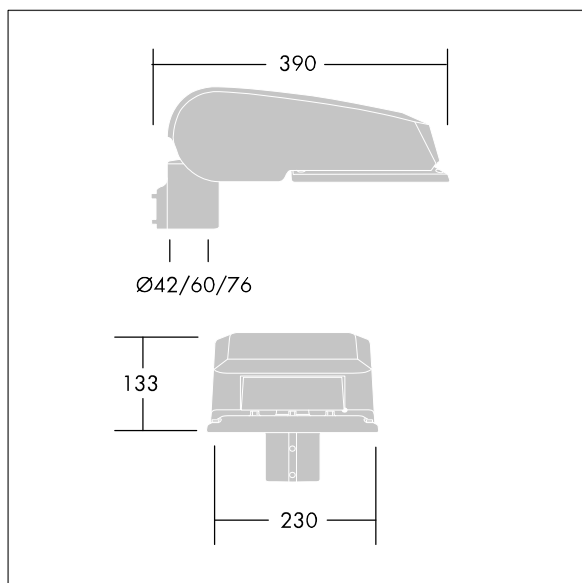

## CiviTEQ

Een klein model LED-straatverlichting lantaarn met 36 LEDs, aangedreven aan 500mA met Smalle Weg optiek. niet stuurbaar voorschakelapparatuur. elektrische Klasse II, IP66, IK08. Behuizing: gegoten aluminium (EN AC-44300), poedergelakt antraciet (gelijkend op RAL7043). Afscherming: gehard vlak glas. Schroeven: roestvrij staal, Ecolubric® behandeld. Geleverd met Ø76mm spigotadapter die als post-top (0°/5°/10° tilt) of zij-invoer (-20°/-15°/-10°/-5°/0° tilt) kan worden gemonteerd. Uitgerust met een vermogensreductiecircuit, geregeld via een extra, geschakelde fasekabel. AAN = 100%, UIT = 50%. Compleet met 4000K LED.

Afmetingen 390 x 230 x 133 mm  
 Armatuurvermogen: 52,6 W  
 Lichtstroom van armatuur: 8853 lm  
 Lichtrendement van armatuur: 168 lm/W  
 Gewicht: 6,4 kg  
 Scx: 0.077 m<sup>2</sup>

TLG\_CTEQ\_F\_SMTP76ANTPDB.jpg