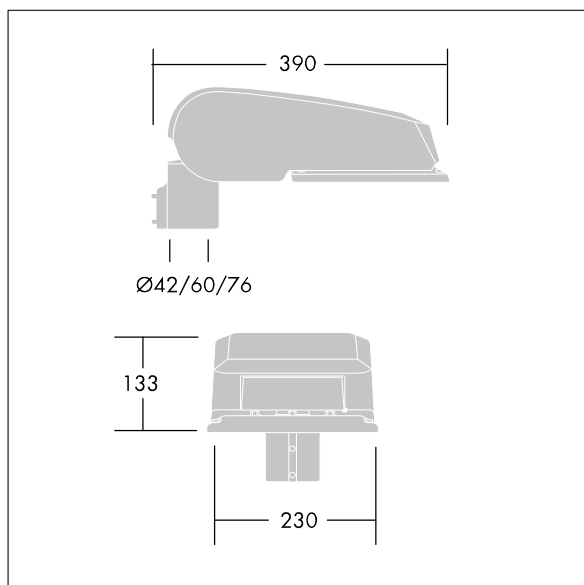

CiviTEQ

Een klein model LED-straatverlichting lantaarn met 36 LEDs, aangedreven aan 350mA met Smalle Weg optiek. niet stuurbaar voorschakelapparatuur. elektrische Klasse II, IP66, IK08. Behuizing: gegoten aluminium (EN AC-44300), poedergelakt antraciet (gelijkend op RAL7043). Afscherming: gehard vlak glas. Schroeven: roestvrij staal, Ecolubric® behandeld. Geleverd met Ø60mm spigotadapter die als post-top (0°/5°/10° tilt) of zij-invoer (-20°/-15°/-10°/-5°/0° tilt) kan worden gemonteerd. Uitgerust met een vermogensreductiecircuit, geregeld via een extra, geschakelde fasekabel. AAN = 100%, UIT = 50%. Compleet met 4000K LED.

Afmetingen 390 x 230 x 133 mm
 Armatuurvermogen: 36,9 W
 Lichtstroom van armatuur: 6469 lm
 Lichtrendement van armatuur: 175 lm/W
 Gewicht: 6,4 kg
 Scx: 0.077 m²

TLG_CTEQ_F_SMTP60ANTPDB.jpg

TLG_CETQ_M_S.wmf