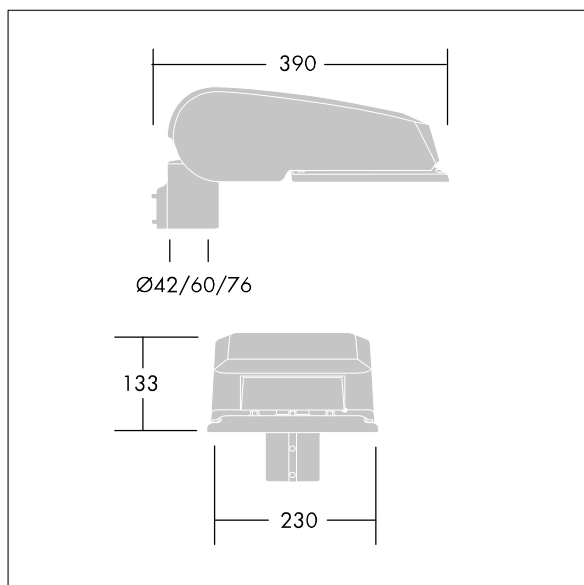

CiviTEQ

Een klein model LED-straatverlichting lantaarn met 24 LEDs, aangedreven aan 700mA met Smalle Weg optiek. niet stuurbaar voorschakelapparatuur. elektrische Klasse II, IP66, IK08. Behuizing: gegoten aluminium (EN AC-44300), poedergelakt antraciet (gelijkend op RAL7043). Afscherming: gehard vlak glas. Schroeven: roestvrij staal, Ecolubric® behandeld. Geleverd met Ø76mm spigotadapter die als post-top (0°/5°/10° tilt) of zij-invoer (-20°/-15°/-10°/-5°/0° tilt) kan worden gemonteerd. Uitgerust met een vermogensreductiecircuit, geregeld via een extra, geschakelde fasekabel. AAN = 100%, UIT = 50%. Compleet met 4000K LED.

Afmetingen 390 x 230 x 133 mm
 Armatuurvermogen: 51,2 W
 Lichtstroom van armatuur: 7946 lm
 Lichtrendement van armatuur: 155 lm/W
 Gewicht: 6,3 kg
 Scx: 0.077 m²

TLG_CTEQ_F_SMTP76ANTPDB.jpg

TLG_CETQ_M_S.wmf