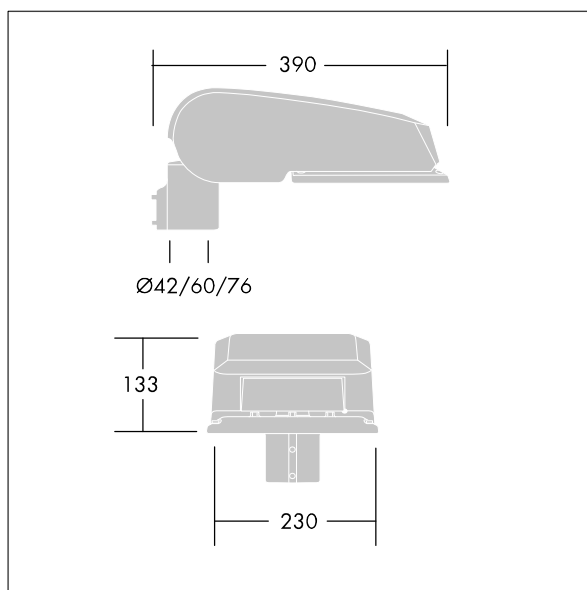

CiviTEQ

Een klein model LED-straatverlichting lantaarn met 24 LEDs, aangedreven aan 500mA met Smalle Weg optiek, niet stuurbaar voorschakelapparaat, elektrische Klasse I, IP66, IK08. Behuizing: gegoten aluminium (EN AC-44300), poedergelakt antraciet (gelijkend op RAL7043). Afscherming: gehard vlak glas. Schroeven: roestvrij staal, Ecolubric® behandeld. Geleverd met Ø76mm spigotadapter die als post-top (0°/5°/10° tilt) of zij-invoer (-20°/-15°/-10°/-5°/0° tilt) kan worden gemonteerd. Uitgerust met een 50% vermogensreductie circuit, effectieve 3 uur vóór en 5 uur na een berekende middernacht. Het kan worden uitgeschakeld bij de installatie d.m.v. een gemakkelijk toegankelijke interne switch. Compleet met 4000K LED.

Afmetingen 390 x 230 x 133 mm

Armatuurvermogen: 36,3 W

Lichtstroom van armatuur: 5949 lm

Lichtrendement van armatuur: 164 lm/W

Gewicht: 6,3 kg

Scx: 0.077 m²

TLG_CTEQ_F_SMTP76ANTPDB.jpg

TLG_CETQ_M_S.wmf