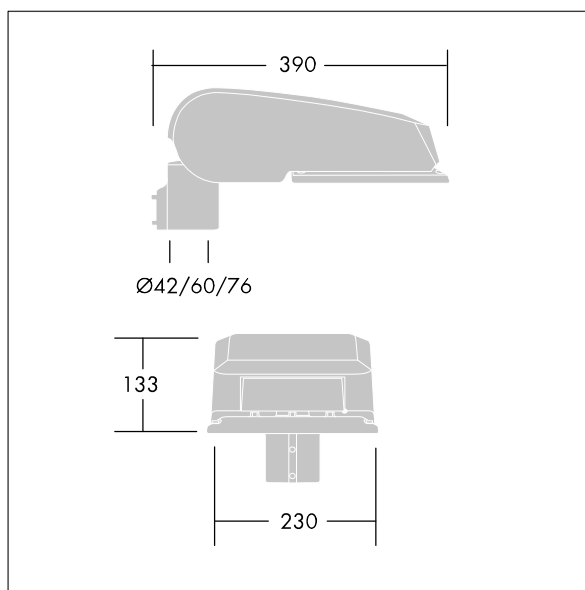

## CiviTEQ

Een klein model LED-straatverlichting lantaarn met 24 LEDs, aangedreven aan 500mA met Smalle Weg optiek, niet stuurbaar voorschakelapparaat, elektrische Klasse I, IP66, IK08. Behuizing: gegoten aluminium (EN AC-44300), poedergelakt antraciet (gelijkend op RAL7043). Afscherming: gehard vlak glas. Schroeven: roestvrij staal, Ecolubric® behandeld. Geleverd met Ø76mm spigotadapter die als post-top (0°/5°/10° tilt) of zij-invoer (-20°/-15°/-10°/-5°/0° tilt) kan worden gemonteerd. Uitgerust met een 50% vermogensreductie circuit, effectieve 3 uur vóór en 5 uur na een berekende middernacht. Het kan worden uitgeschakeld bij de installatie d.m.v. een gemakkelijk toegankelijke interne switch. Compleet met 4000K LED.

Afmetingen 390 x 230 x 133 mm

Armatuurvermogen: 36,3 W

Lichtstroom van armatuur: 5949 lm

Lichtrendement van armatuur: 164 lm/W

Gewicht: 6,3 kg

Scx: 0.077 m<sup>2</sup>

TLG\_CTEQ\_F\_SMTP76ANTPDB.jpg

TLG\_CETQ\_M\_S.wmf