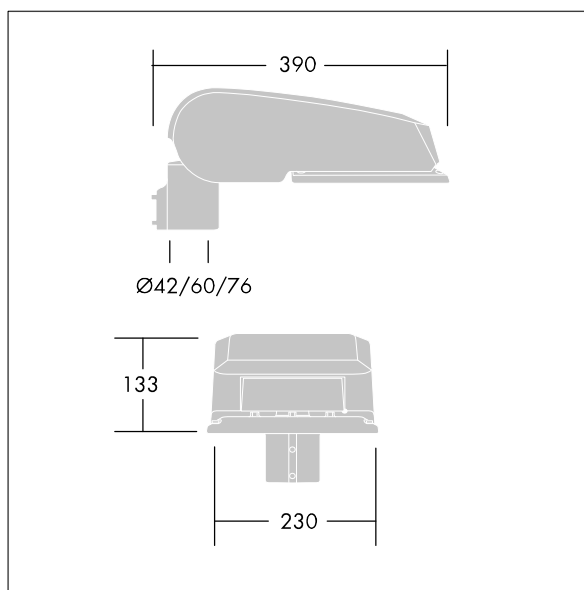

CiviTEQ

Een klein model LED-straatverlichting lantaarn met 24 LEDs, aangedreven aan 350mA met Smalle Weg optiek, niet stuurbaar voorschakelapparaat, elektrische Klasse I, IP66, IK08. Behuizing: gegoten aluminium (EN AC-44300), poedergelakt antraciet (gelijkend op RAL7043). Afscherming: gehard vlak glas. Schroeven: roestvrij staal, Ecolubric® behandeld. Geleverd met Ø76mm spigotadapter die als post-top (0°/5°/10° tilt) of zij-invoer (-20°/-15°/-10°/-5°/0° tilt) kan worden gemonteerd. Uitgerust met een 50% vermogensreductie circuit, effectieve 3 uur vóór en 5 uur na een berekende middernacht. Het kan worden uitgeschakeld bij de installatie d.m.v. een gemakkelijk toegankelijke interne switch. Compleet met 4000K LED.

Afmetingen 390 x 230 x 133 mm

Armatuurvermogen: 25,7 W

Lichtstroom van armatuur: 4334 lm

Lichtrendement van armatuur: 169 lm/W

Gewicht: 6,3 kg

Scx: 0.077 m²

TLG_CTEQ_F_SMTP76ANTPDB.jpg

TLG_CETQ_M_S.wmf