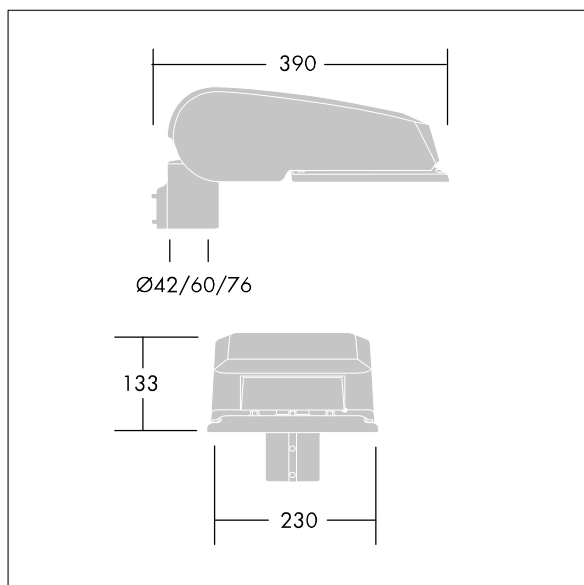

CiviTEQ

Een klein model LED-straatverlichting lantaarn met 24 LEDs, aangedreven aan 350mA met Smalle Weg optiek, niet stuurbaar voorschakelapparatuur, elektrische Klasse II, IP66, IK08. Behuizing: gegoten aluminium (EN AC-44300), poedergelakt antraciet (gelijkend op RAL7043). Afscherming: gehard vlak glas. Schroeven: roestvrij staal, Ecolubric® behandeld. Geleverd met Ø60mm spigotadapter die als post-top (0°/5°/10° tilt) of zij-invoer (-20°/-15°/-10°/-5°/0° tilt) kan worden gemonteerd. Uitgerust met een vermogensreductiecircuit, geregeld via een extra, geschakelde fasekabel. AAN = 100%, UIT = 50%. Compleet met 4000K LED.

Afmetingen 390 x 230 x 133 mm
 Armatuurvermogen: 25,7 W
 Lichtstroom van armatuur: 4334 lm
 Lichtrendement van armatuur: 169 lm/W
 Gewicht: 6,3 kg
 Scx: 0.077 m²

TLG_CTEQ_F_SMTP60ANTPDB.jpg

TLG_CETQ_M_S.wmf