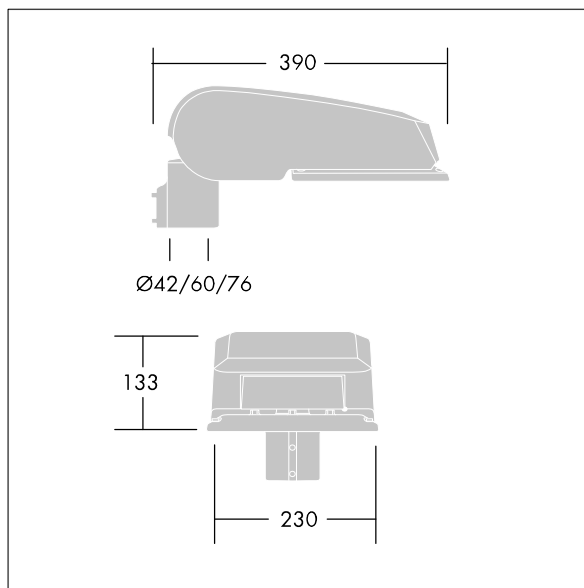

CiviTEQ

Een klein model LED-straatverlichting lantaarn met 12 LEDs, aangedreven aan 700mA met Smalle Weg optiek, niet stuurbaar voorschakelapparaat, elektrische Klasse II, IP66, IK08. Behuizing: gegoten aluminium (EN AC-44300), poedergelakt antraciet (gelijkend op RAL7043). Afscherming: gehard vlak glas. Schroeven: roestvrij staal, Ecolubric® behandeld. Geleverd met Ø76mm spigotadapter die als post-top (0°/5°/10° tilt) of zij-invoer (-20°/-15°/-10°/-5°/0° tilt) kan worden gemonteerd. Uitgerust met een 50% vermogensreductie circuit, effectieve 3 uur vóór en 5 uur na een berekende middernacht. Het kan worden uitgeschakeld bij de installatie d.m.v. een gemakkelijk toegankelijke interne switch. Compleet met 4000K LED.

Afmetingen 390 x 230 x 133 mm

Armatuurvermogen: 26,6 W

Lichtstroom van armatuur: 4032 lm

Lichtrendement van armatuur: 152 lm/W

Gewicht: 6,2 kg

Scx: 0.077 m²

TLG_CTEQ_F_SMTP76ANTPDB.jpg

TLG_CETQ_M_S.wmf