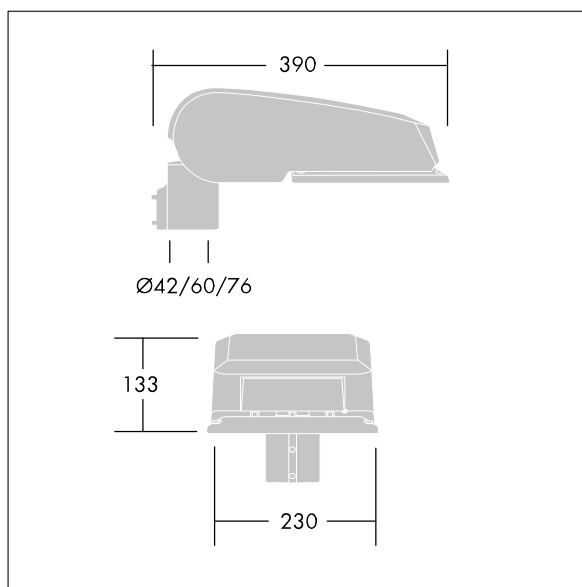

CiviTEQ

Een klein model LED-straatverlichting lantaarn met 12 LEDs, aangedreven aan 500mA met Smalle Weg optiek, niet stuurbaar voorschakelapparaat, elektrische Klasse I, IP66, IK08. Behuizing: gegoten aluminium (EN AC-44300), poedergelakt antraciet (gelijkend op RAL7043). Afscherming: gehard vlak glas. Schroeven: roestvrij staal, Ecolubric® behandeld. Geleverd met Ø60mm spigotadapter die als post-top (0°/5°/10° tilt) of zij-invoer (-20°/-15°/-10°/-5°/0° tilt) kan worden gemonteerd. Uitgerust met een 50% vermogensreductie circuit, effectieve 3 uur vóór en 5 uur na een berekende middernacht. Het kan worden uitgeschakeld bij de installatie d.m.v. een gemakkelijk toegankelijke interne switch. Compleet met 4000K LED.

Afmetingen 390 x 230 x 133 mm

Armatuurvermogen: 19 W

Lichtstroom van armatuur: 2999 lm

Lichtrendement van armatuur: 158 lm/W

Gewicht: 6,2 kg

Scx: 0.077 m²

TLG_CTEQ_F_SMTP60ANTPDB.jpg

TLG_CETQ_M_S.wmf