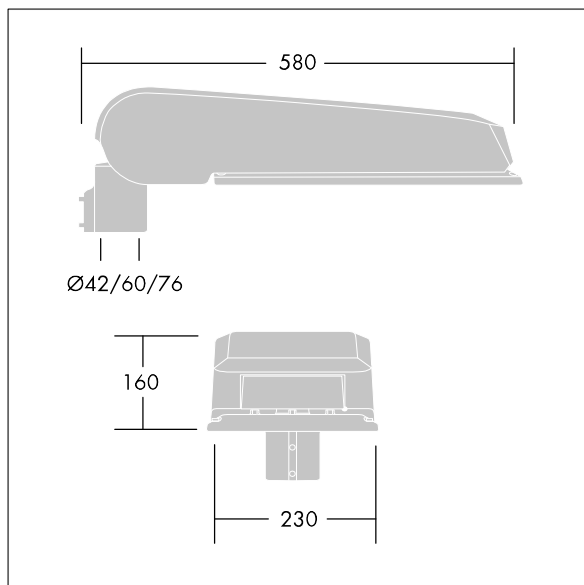

Afmetingen 580 x 230 x 160 mm

Armatuurvermogen: 149 W

Lichtstroom van armatuur: 22003 lm

Lichtrendement van armatuur: 148 lm/W

Gewicht: 9,2 kg

Scx: 0.115 m²

TLG_CTEQ_F_LMTP72LEDPDB.jpg

TLG_CETQ_M_L.wmf