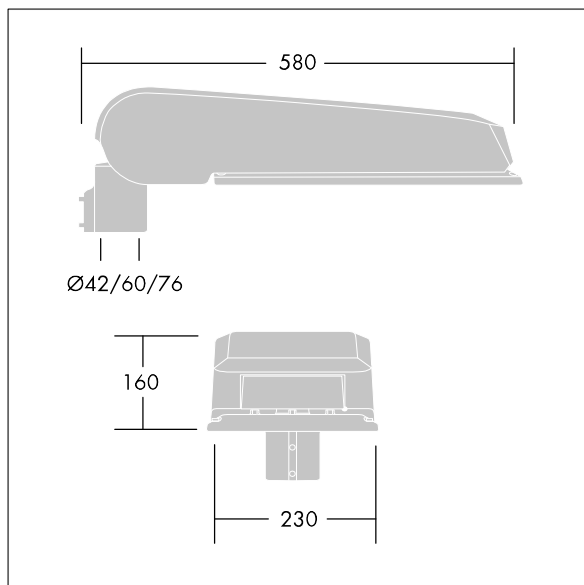

Afmetingen 580 x 230 x 160 mm

Armatuurvermogen: 75 W

Lichtstroom van armatuur: 12216 lm

Lichtrendement van armatuur: 163 lm/W

Gewicht: 9,2 kg

Scx: 0.115 m²

TLG_CTEQ_F_LMTP72LEDPDB.jpg

TLG_CETQ_M_L.wmf