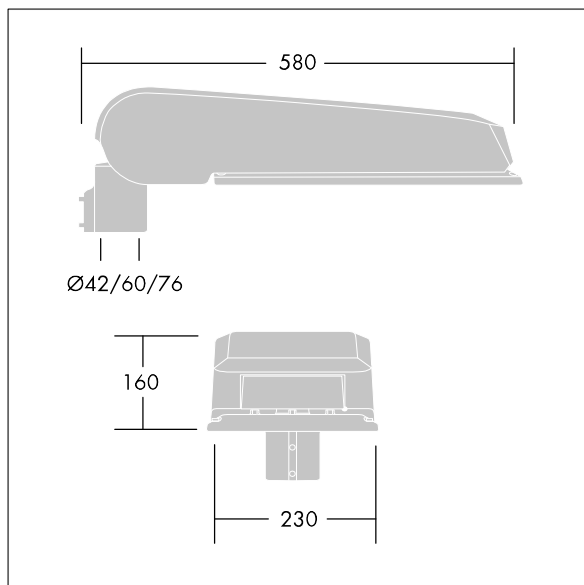

Afmetingen 580 x 230 x 160 mm

Armatuurvermogen: 62 W

Lichtstroom van armatuur: 10225 lm

Lichtrendement van armatuur: 165 lm/W

Gewicht: 8,45 kg

Scx: 0.115 m²

TLG_CTEQ_F_LMTP72LEDPDB.jpg

TLG_CETQ_M_L.wmf