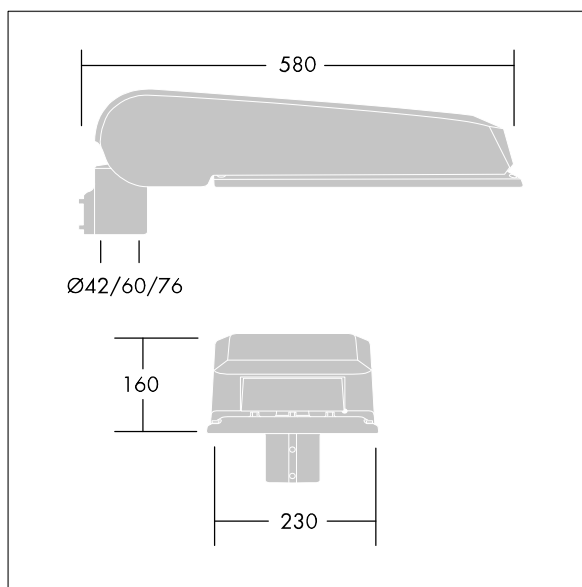

## CiviTEQ

Een groot model LED-straatverlichting lantaarn met 72 LEDs, aangedreven aan 700mA met Straat & Comfort optiek. niet stuurbaar voorschakelapparatuur. elektrische Klasse I, IP66, IK08. Behuizing: gegoten aluminium (EN AC-44300), (onbekend) Lichtgrijs, 150 geschuurd, getextureerd (nagenoeg RAL 9006). Afscherming: gehard vlak glas. Schroeven: roestvrij staal, Ecolubric® behandeld. Geleverd met Ø42mm spigotadapter die als post-top (0°/5°/10° tilt) of zij-invoer (-20°/-15°/-10°/-5°/0° tilt) kan worden gemonteerd. Uitgerust met een 50% vermogensreductie circuit, effectieve 3 uur vóór en 5 uur na een berekende middernacht. Het kan worden uitgeschakeld bij de installatie d.m.v. een gemakkelijk toegankelijke interne switch. Compleet met 4000K LED.

Afmetingen 580 x 230 x 160 mm

Armatuurvermogen: 149 W

Lichtstroom van armatuur: 22752 lm

Lichtrendement van armatuur: 153 lm/W

Gewicht: 9,2 kg

Scx: 0.115 m<sup>2</sup>

TLG\_CTEQ\_F\_LMTP72LEDPDB.jpg

TLG\_CETQ\_M\_L.wmf